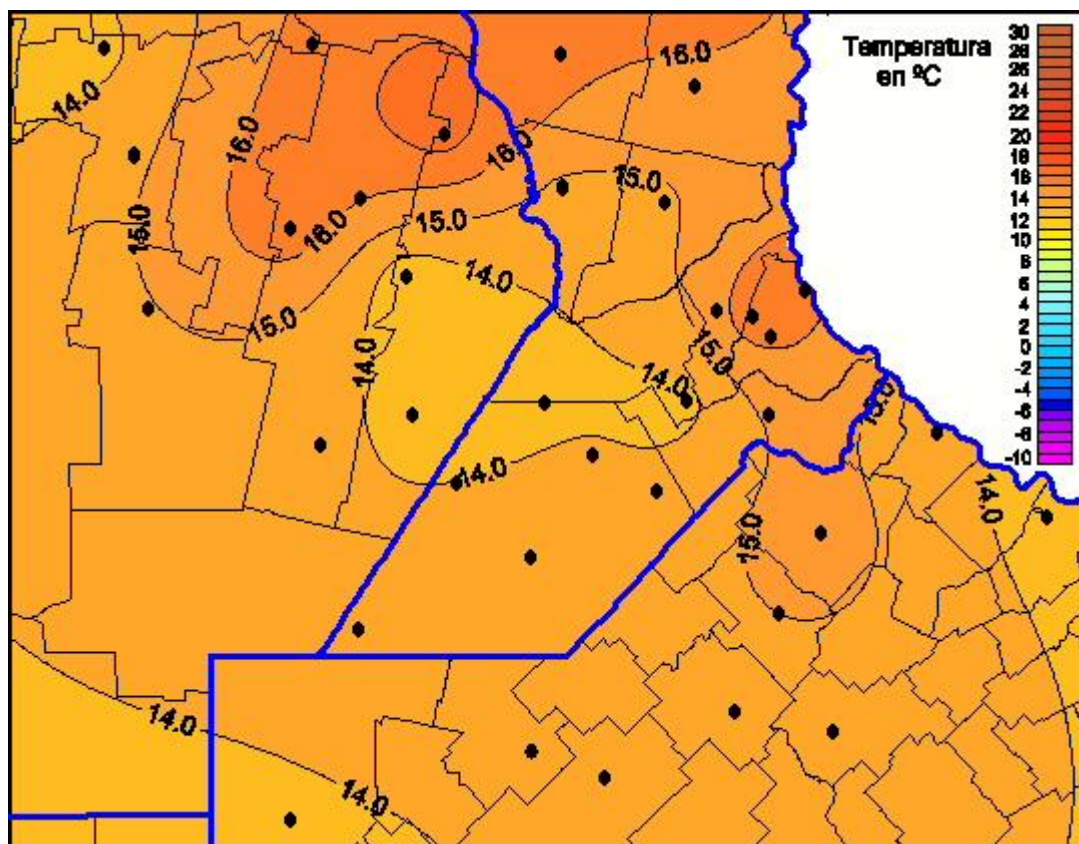

Temperaturas Mínimas

Mapa de temperaturas mínimas de las las últimas 24 horas.
(Desde las 8:00AM hasta las 8:00AM). Se actualiza a las 10:00hs.