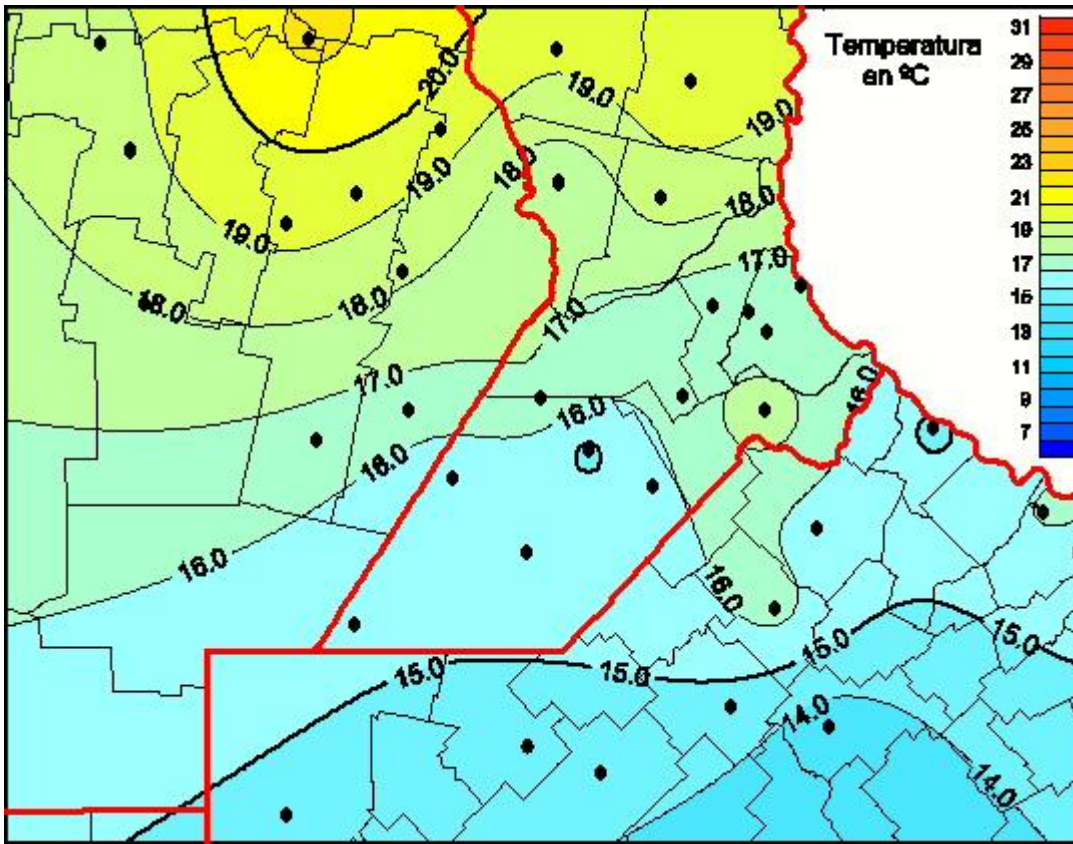

Temperaturas Medias

Mapa de temperaturas medias de las últimas 24 horas.
(Desde las 8:00AM hasta las 8:00AM). Se actualiza a las 10:00hs.