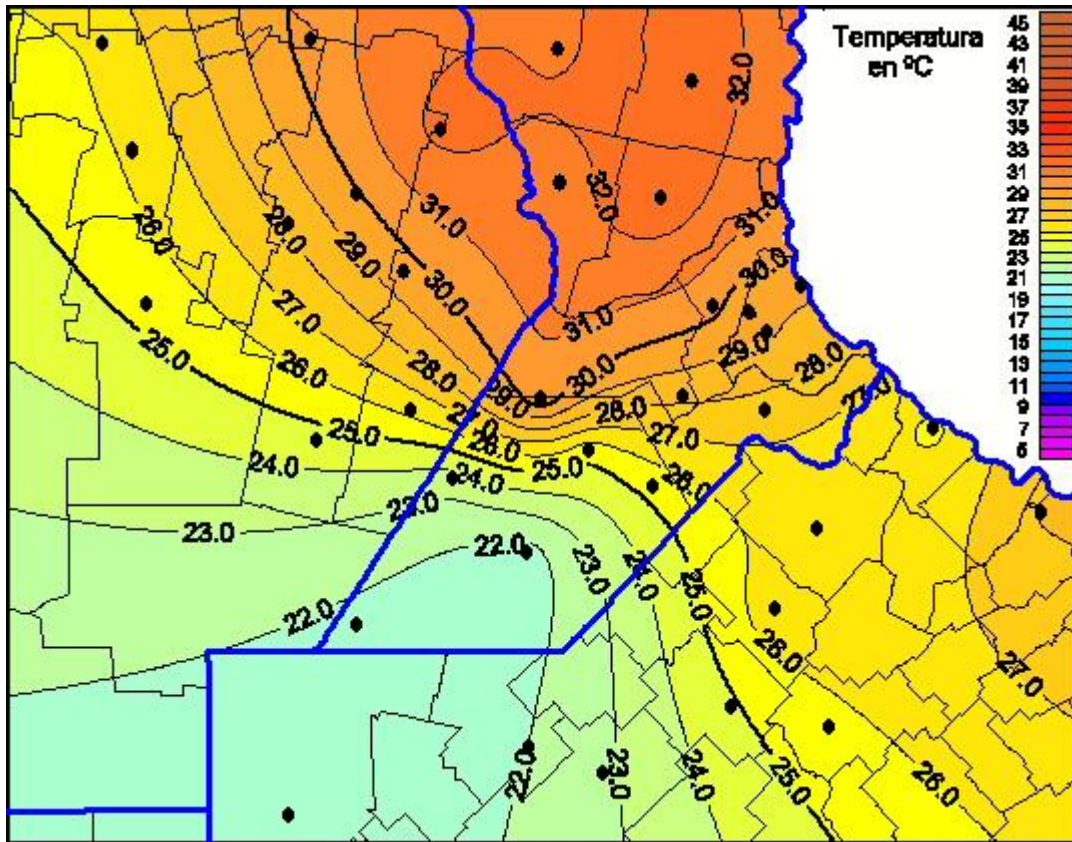

Temperaturas Máximas

Mapa de temperaturas máximas de las últimas 24 horas.
(Desde las 8:00AM hasta las 8:00AM). Se actualiza a las 10:00hs.

BOLSA
DE COMERCIO
DE ROSARIO

www.facebook.com/BCROficial

twitter.com/bcrgrensa