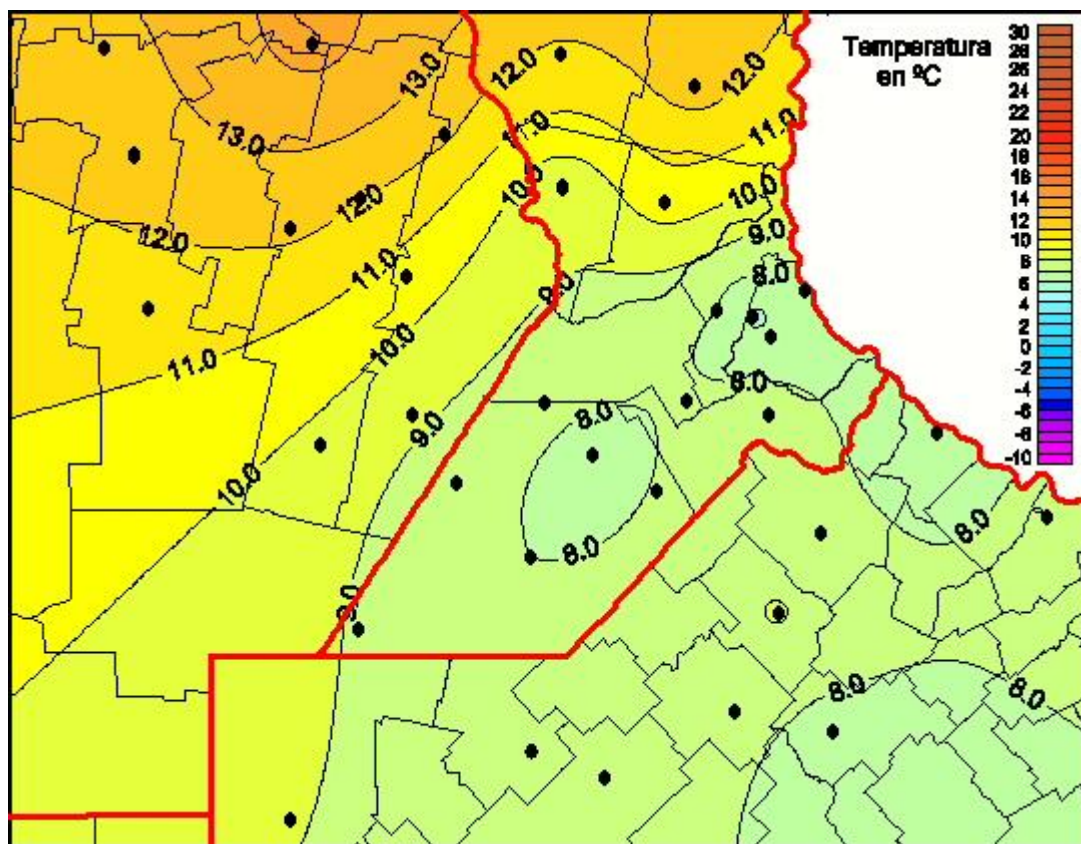

Temperaturas Mínimas

Mapa de temperaturas mínimas de las las últimas 24 horas.
(Desde las 8:00AM hasta las 8:00AM). Se actualiza a las 10:00hs.