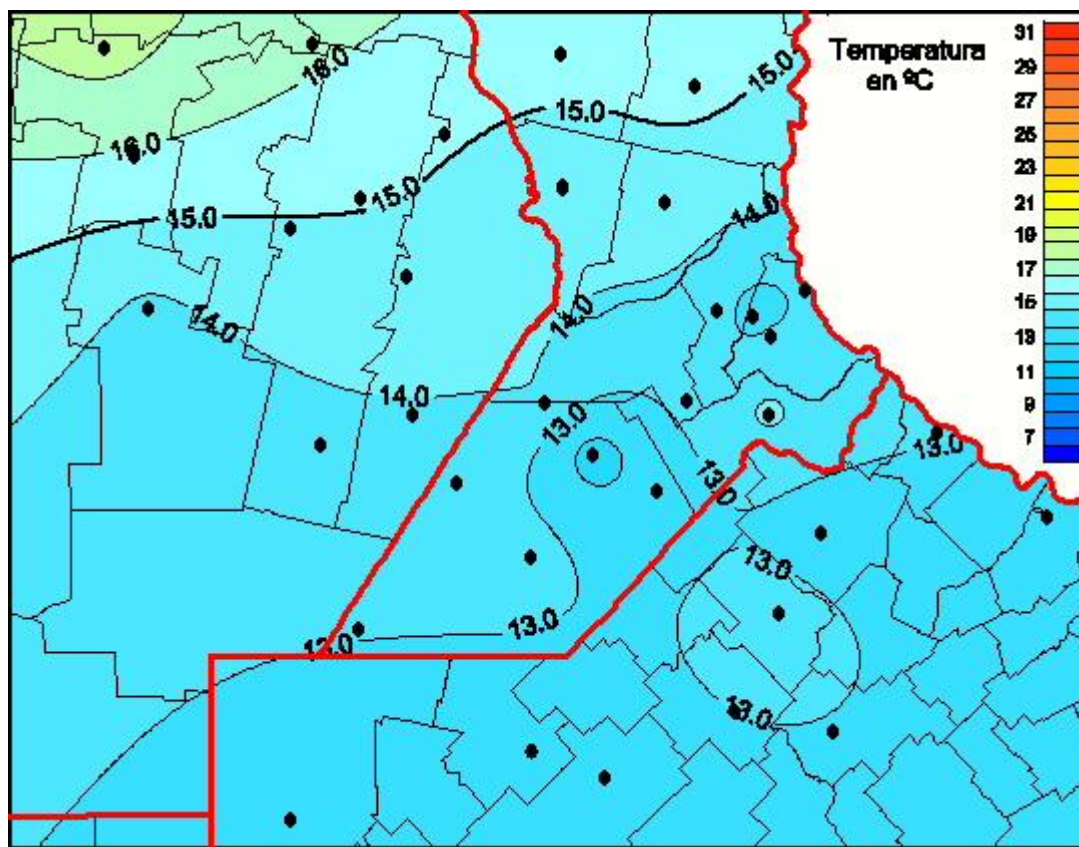

Temperaturas Medias

Mapa de temperaturas medias de las últimas 24 horas.
(Desde las 8:00AM hasta las 8:00AM). Se actualiza a las 10:00hs.