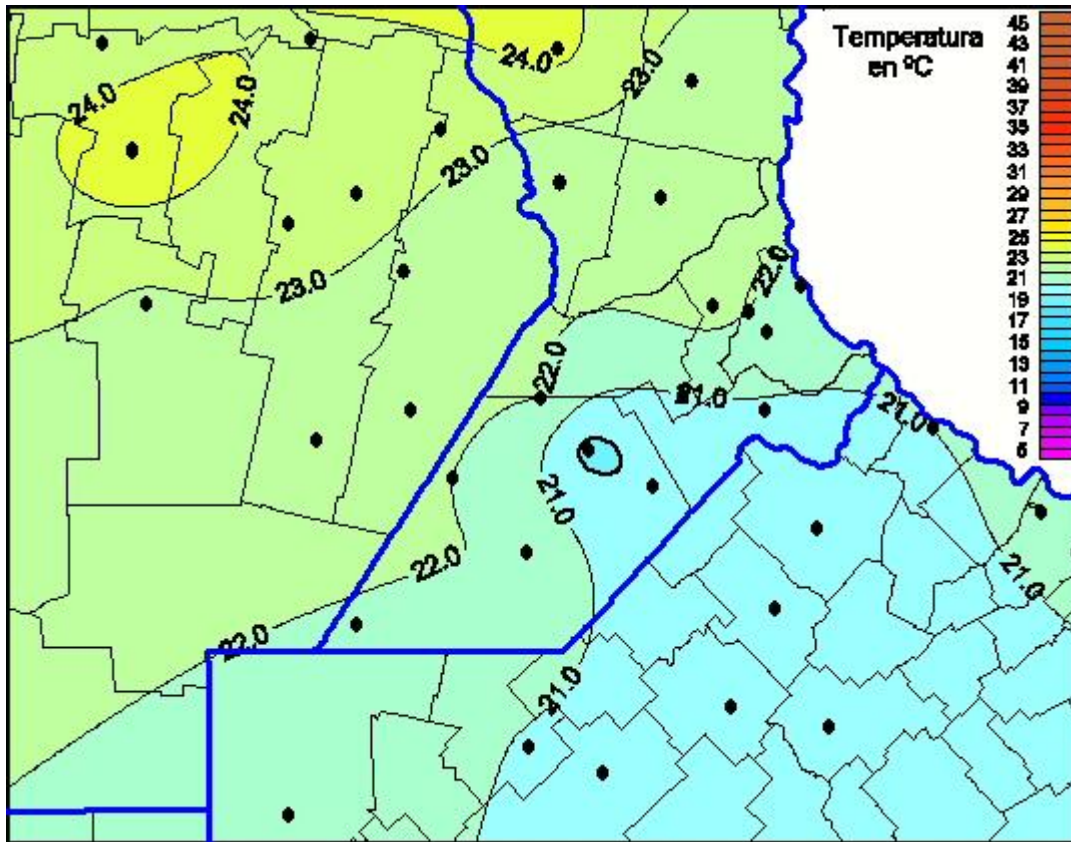

## Temperaturas Máximas

Mapa de temperaturas máximas de las últimas 24 horas.  
(Desde las 8:00AM hasta las 8:00AM). Se actualiza a las 10:00hs.