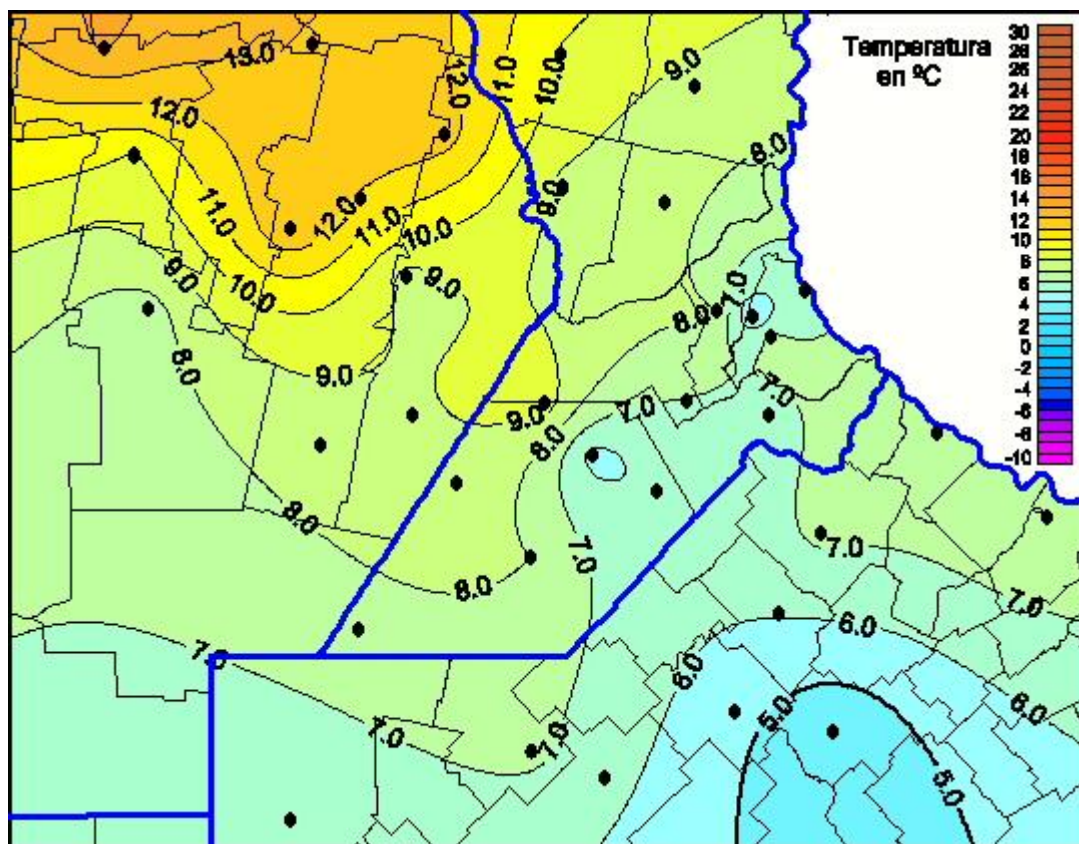

Temperaturas Mínimas

Mapa de temperaturas mínimas de las las últimas 24 horas.
(Desde las 8:00AM hasta las 8:00AM). Se actualiza a las 10:00hs.