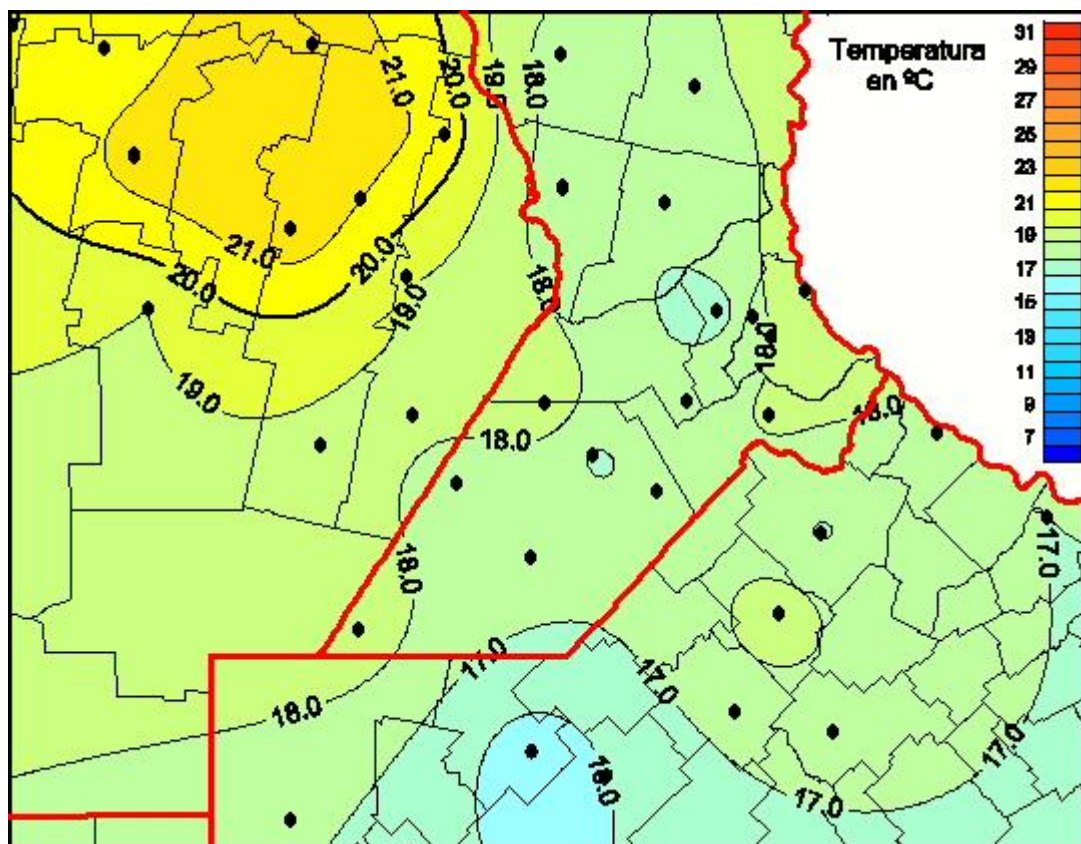

## Temperaturas Medias

Mapa de temperaturas medias de las últimas 72 horas.  
(Desde las 8:00AM hasta las 8:00AM). Se actualiza a las 10:00hs.