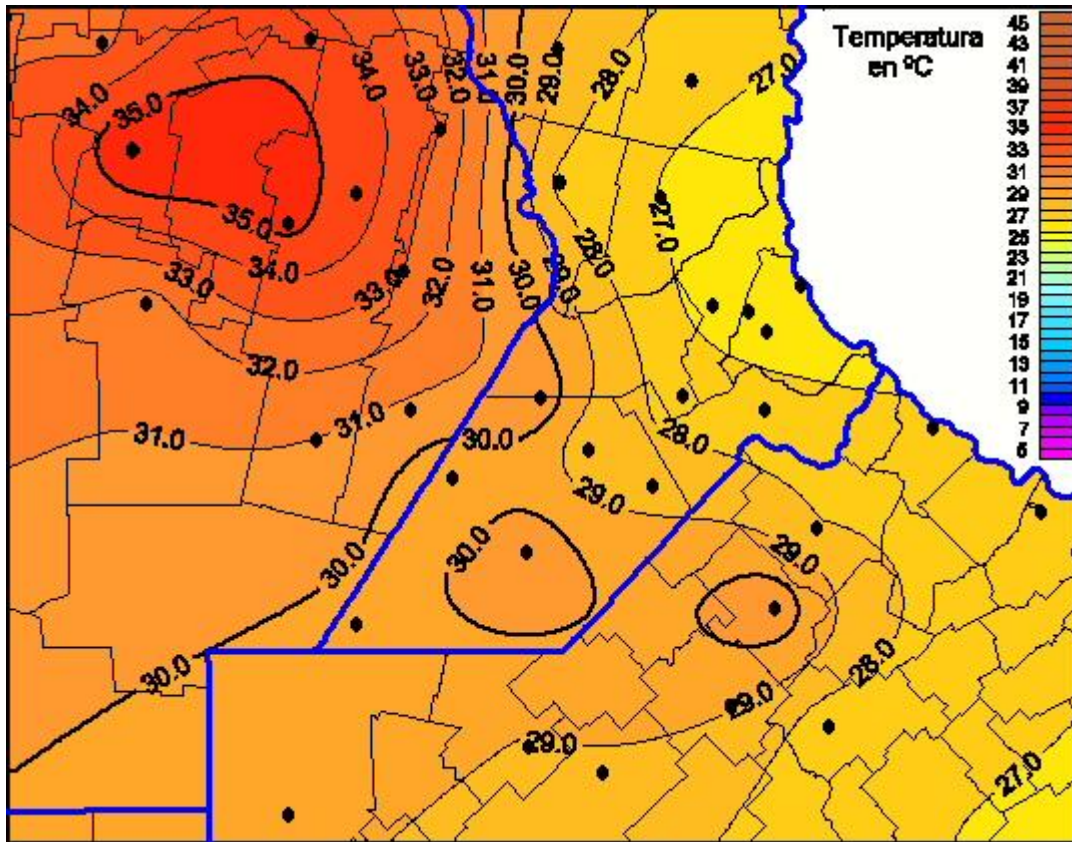

Temperaturas Máximas

Mapa de temperaturas máximas de las últimas 72 horas.
(Desde las 8:00AM hasta las 8:00AM). Se actualiza a las 10:00hs.