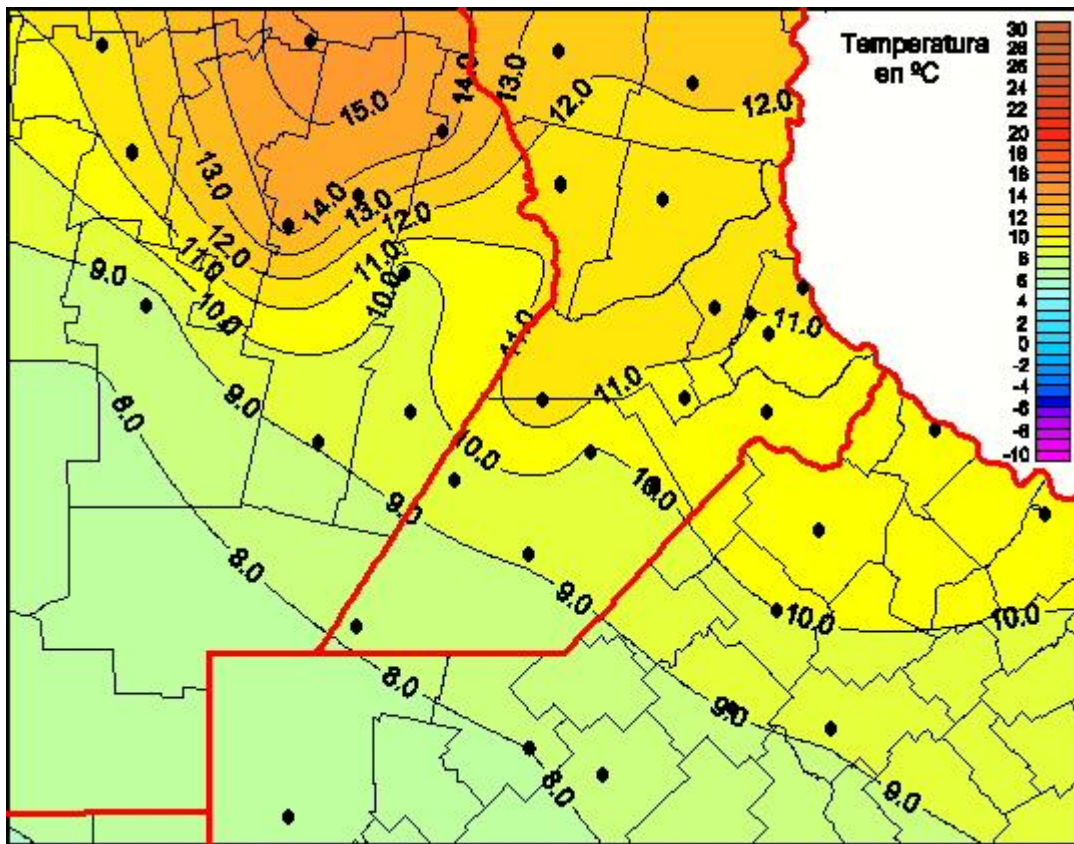

Temperaturas Mínimas

Mapa de temperaturas mínimas de las últimas 72 horas.
(Desde las 8:00AM hasta las 8:00AM). Se actualiza a las 10:00hs.