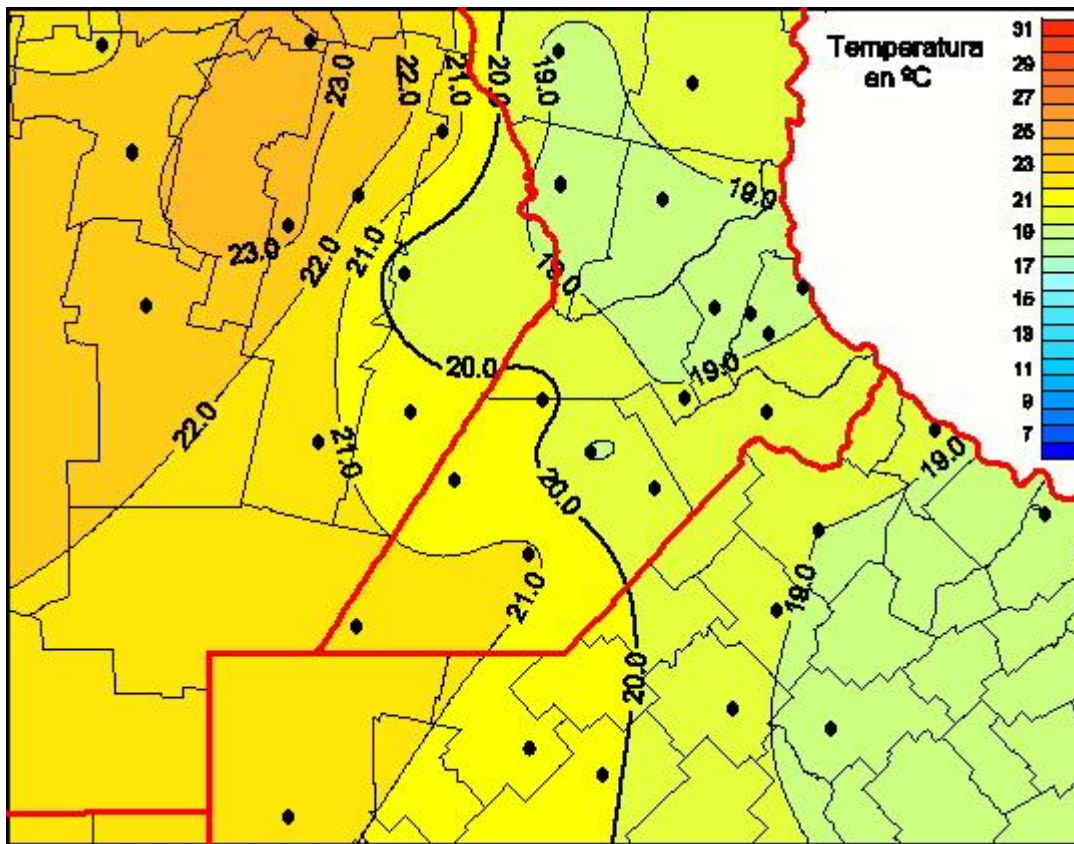

# Temperaturas Medias

Mapa de temperaturas medias de las las últimas 24 horas.  
(Desde las 8:00AM hasta las 8:00AM). Se actualiza a las 10:00hs.