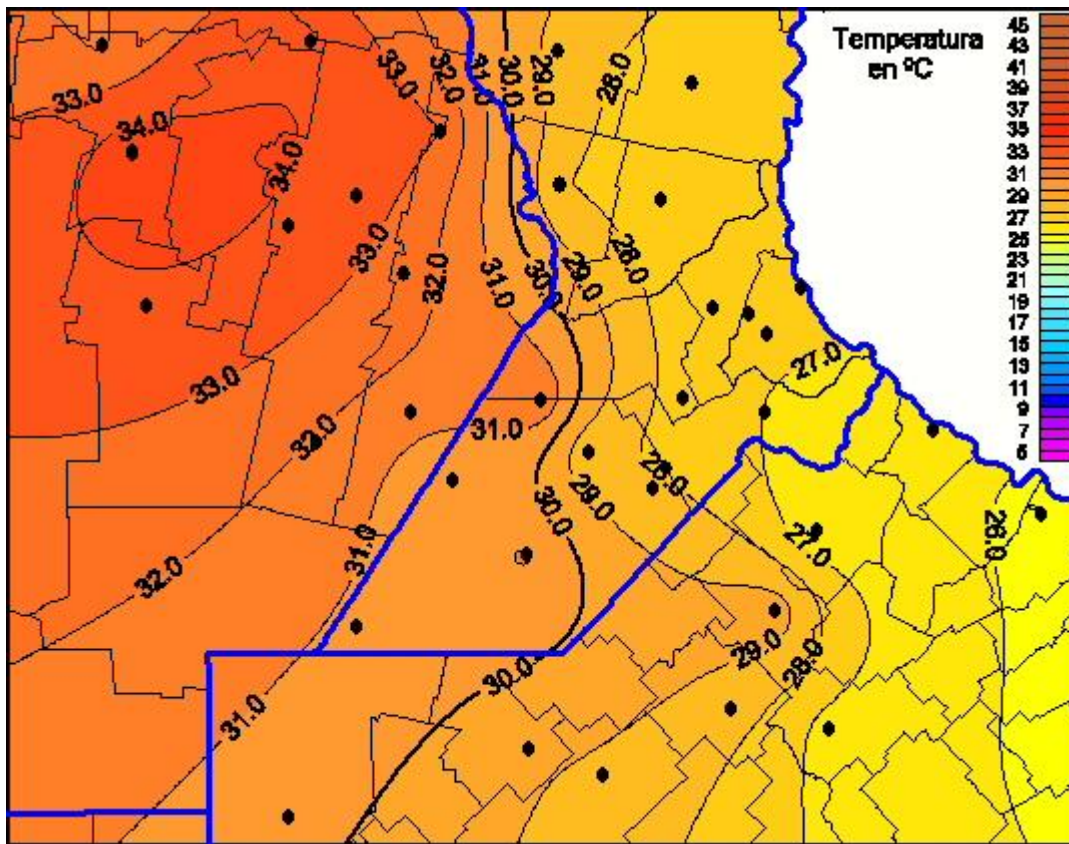

Temperaturas Máximas

Mapa de temperaturas máximas de las últimas 24 horas.
(Desde las 8:00AM hasta las 8:00AM). Se actualiza a las 10:00hs.