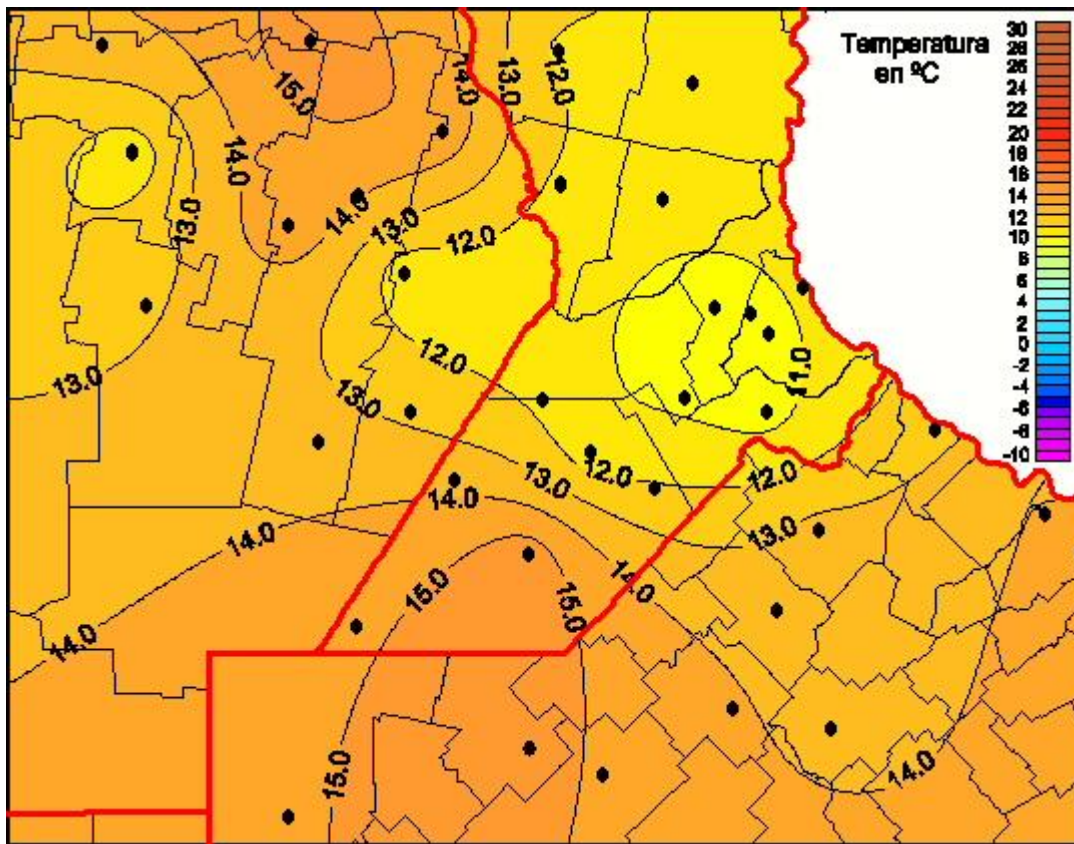

Temperaturas Mínimas

Mapa de temperaturas mínimas de las las últimas 24 horas.
(Desde las 8:00AM hasta las 8:00AM). Se actualiza a las 10:00hs.