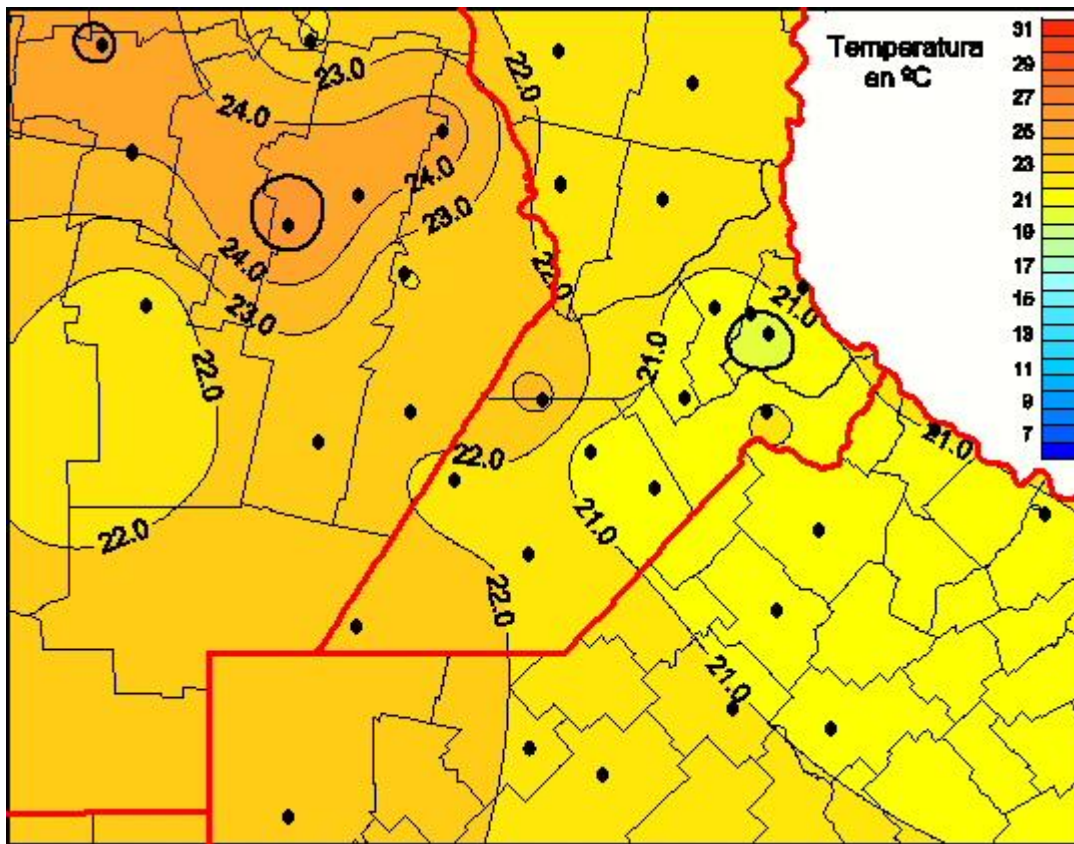

Temperaturas Medias

Mapa de temperaturas medias de las últimas 24 horas.
(Desde las 8:00AM hasta las 8:00AM). Se actualiza a las 10:00hs.