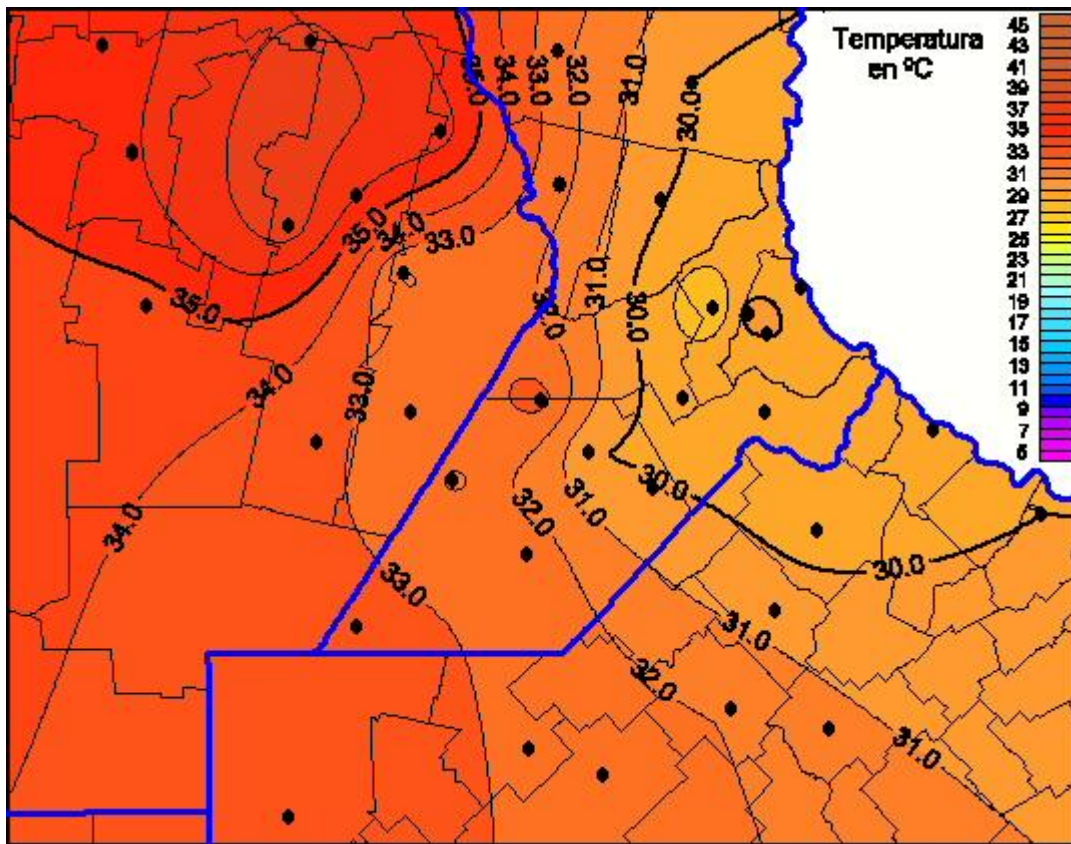

# Temperaturas Máximas

Mapa de temperaturas máximas de las las últimas 24 horas.  
(Desde las 8:00AM hasta las 8:00AM). Se actualiza a las 10:00hs.