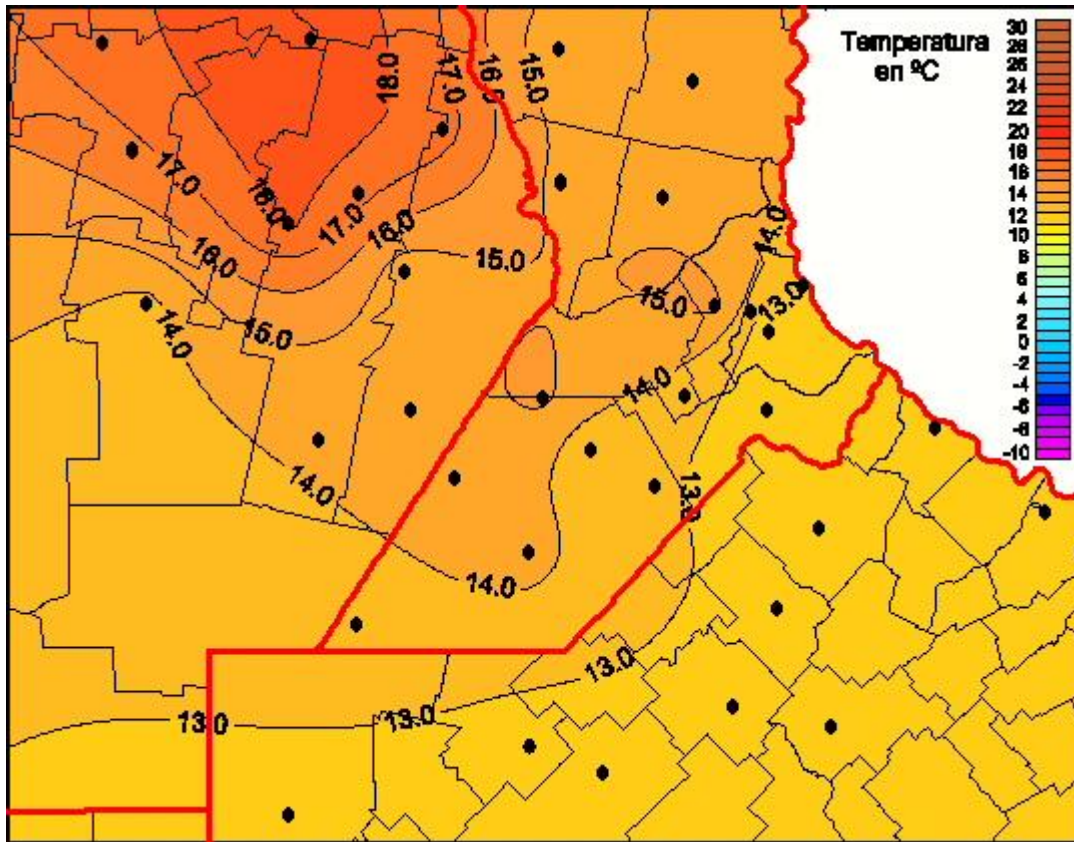

Temperaturas Mínimas

Mapa de temperaturas mínimas de las las últimas 24 horas.
(Desde las 8:00AM hasta las 8:00AM). Se actualiza a las 10:00hs.