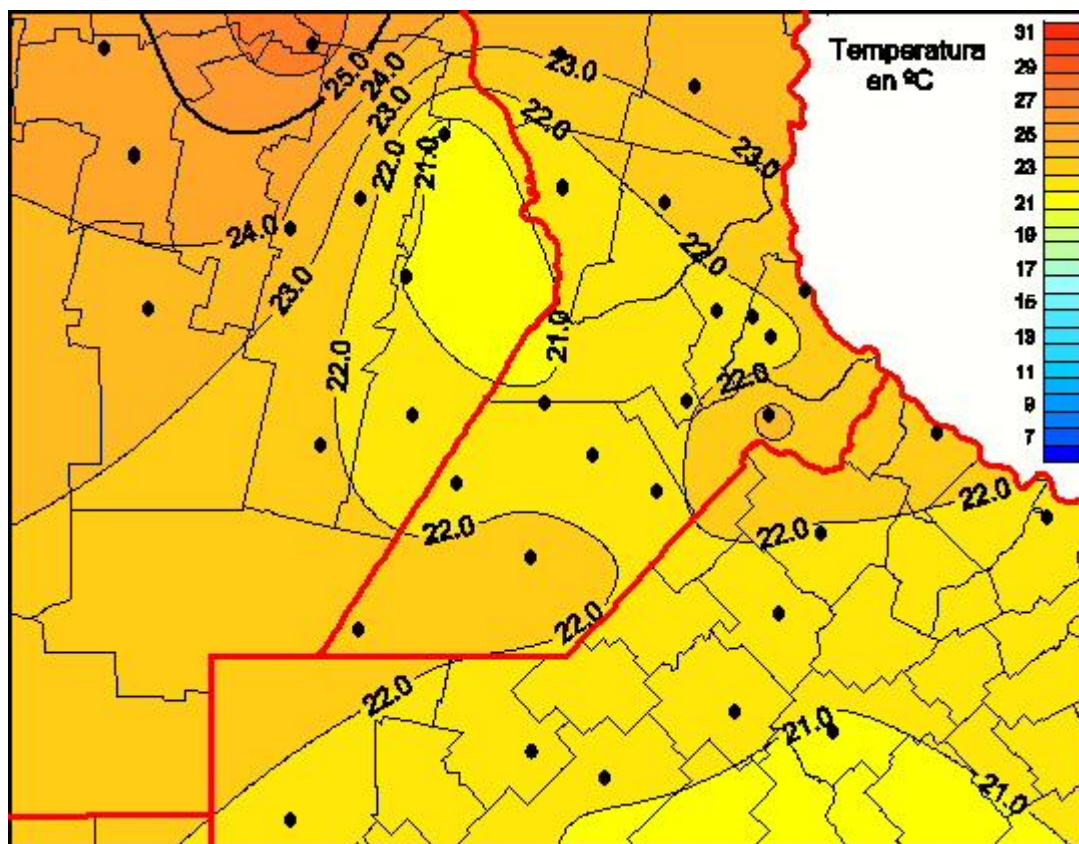

Temperaturas Medias

Mapa de temperaturas medias de las últimas 24 horas.
(Desde las 8:00AM hasta las 8:00AM). Se actualiza a las 10:00hs.