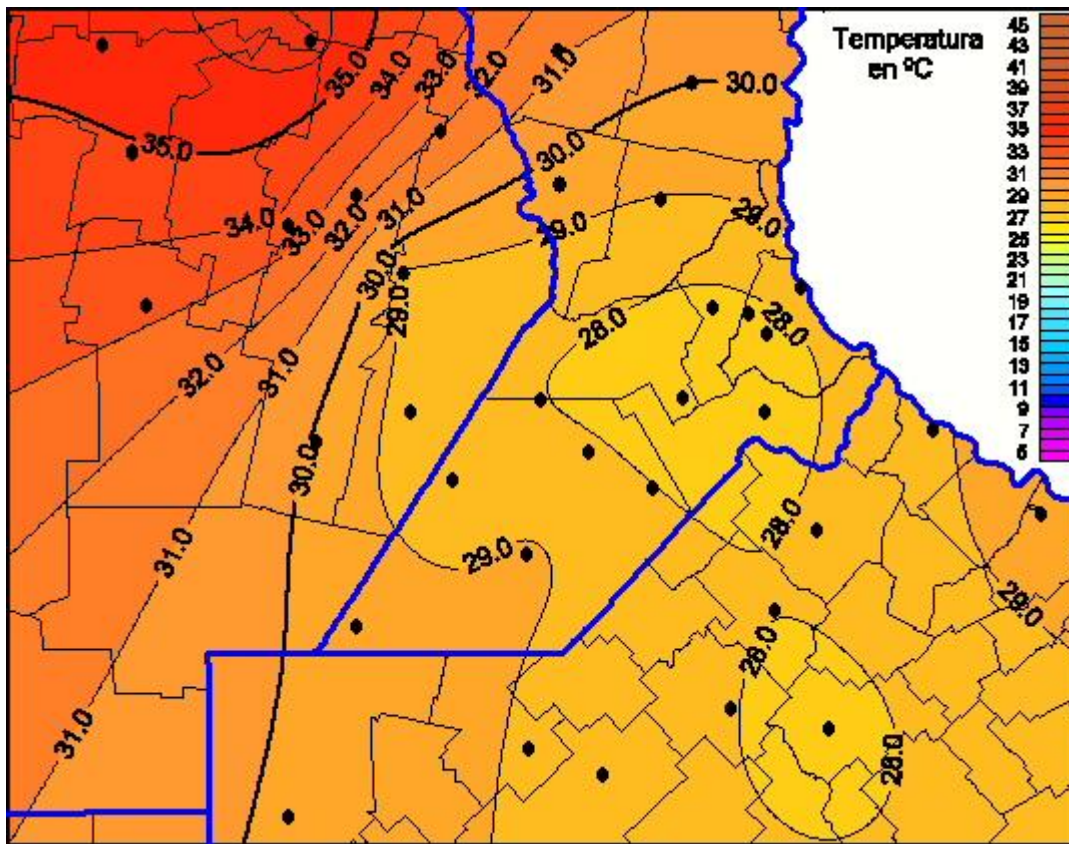

Temperaturas Máximas

Mapa de temperaturas máximas de las últimas 24 horas.
(Desde las 8:00AM hasta las 8:00AM). Se actualiza a las 10:00hs.