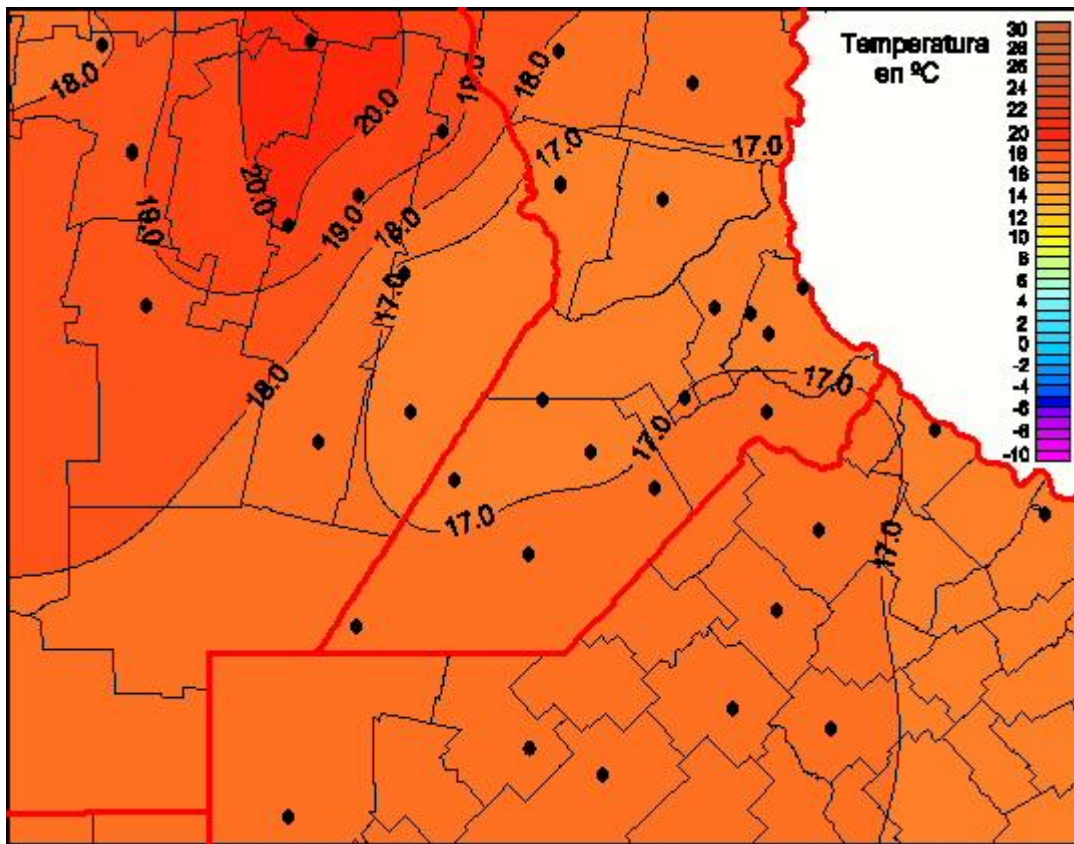

## Temperaturas Mínimas

Mapa de temperaturas mínimas de las las últimas 24 horas.  
(Desde las 8:00AM hasta las 8:00AM). Se actualiza a las 10:00hs.