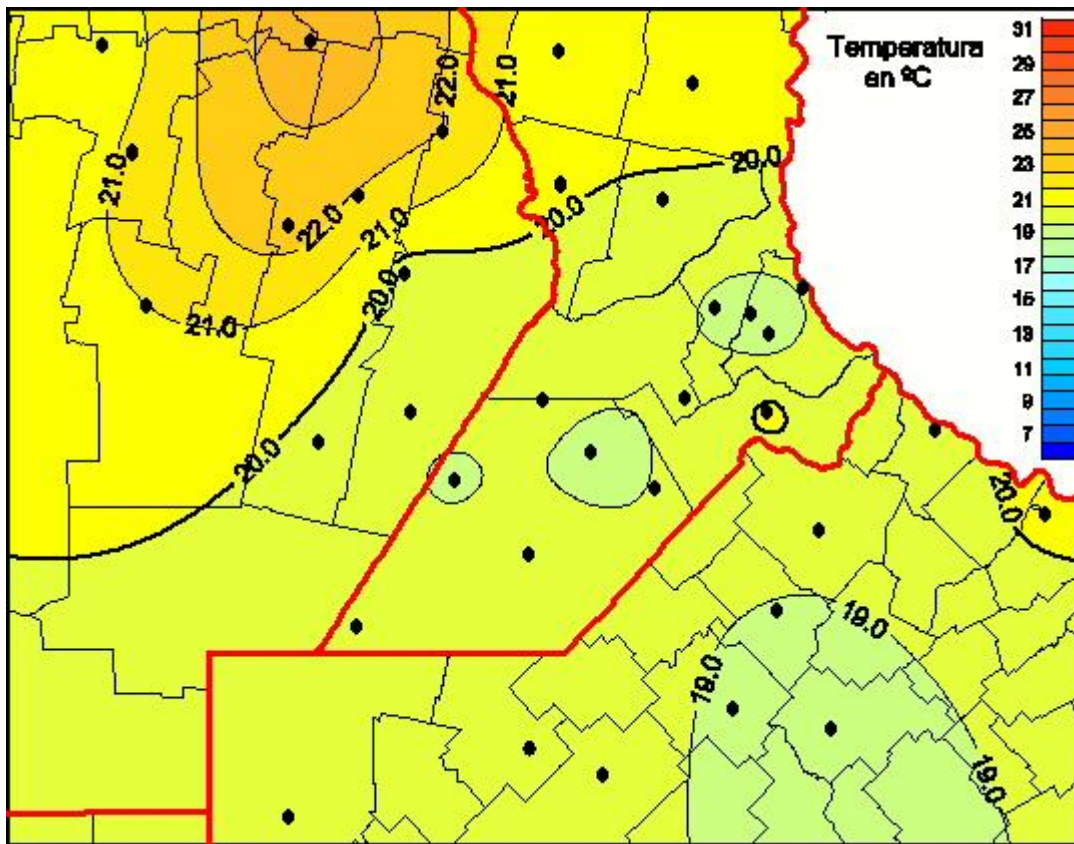

Temperaturas Medias

Mapa de temperaturas medias de las las últimas 24 horas.
(Desde las 8:00AM hasta las 8:00AM). Se actualiza a las 10:00hs.