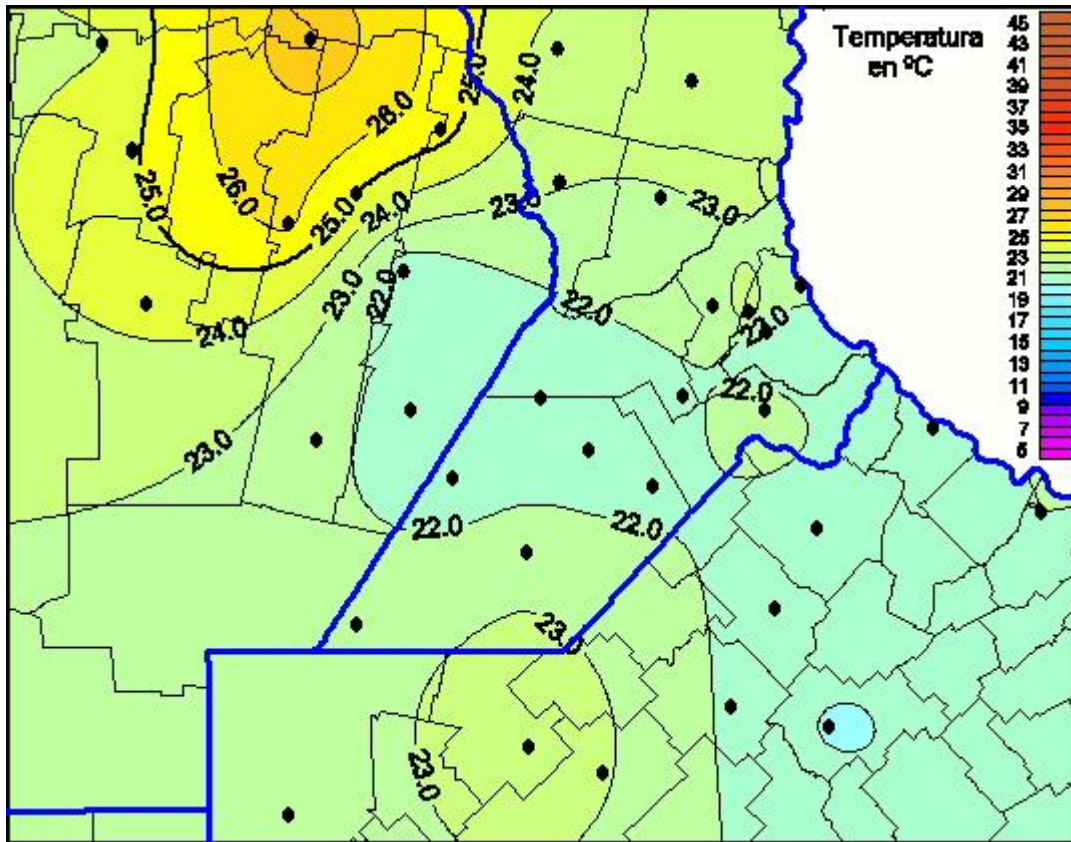

Temperaturas Máximas

Mapa de temperaturas máximas de las últimas 24 horas.
(Desde las 8:00AM hasta las 8:00AM). Se actualiza a las 10:00hs.