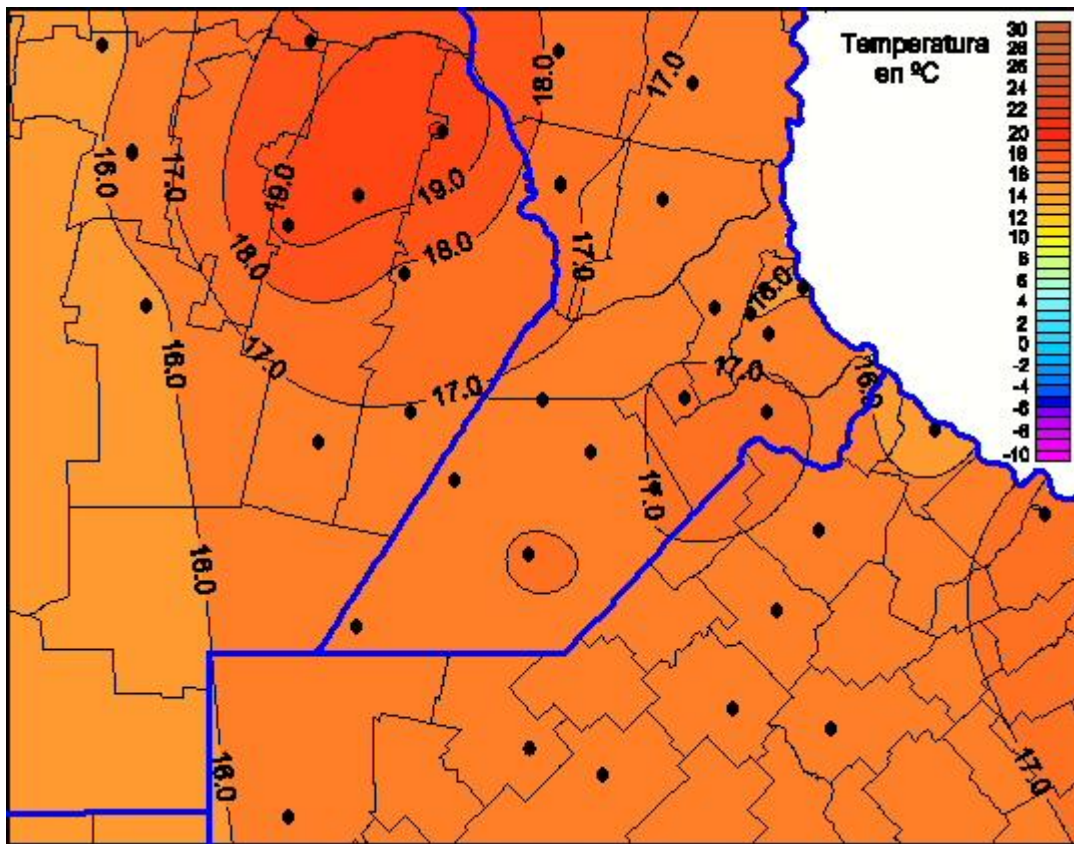

# Temperaturas Mínimas

Mapa de temperaturas mínimas de las las últimas 24 horas.  
(Desde las 8:00AM hasta las 8:00AM). Se actualiza a las 10:00hs.