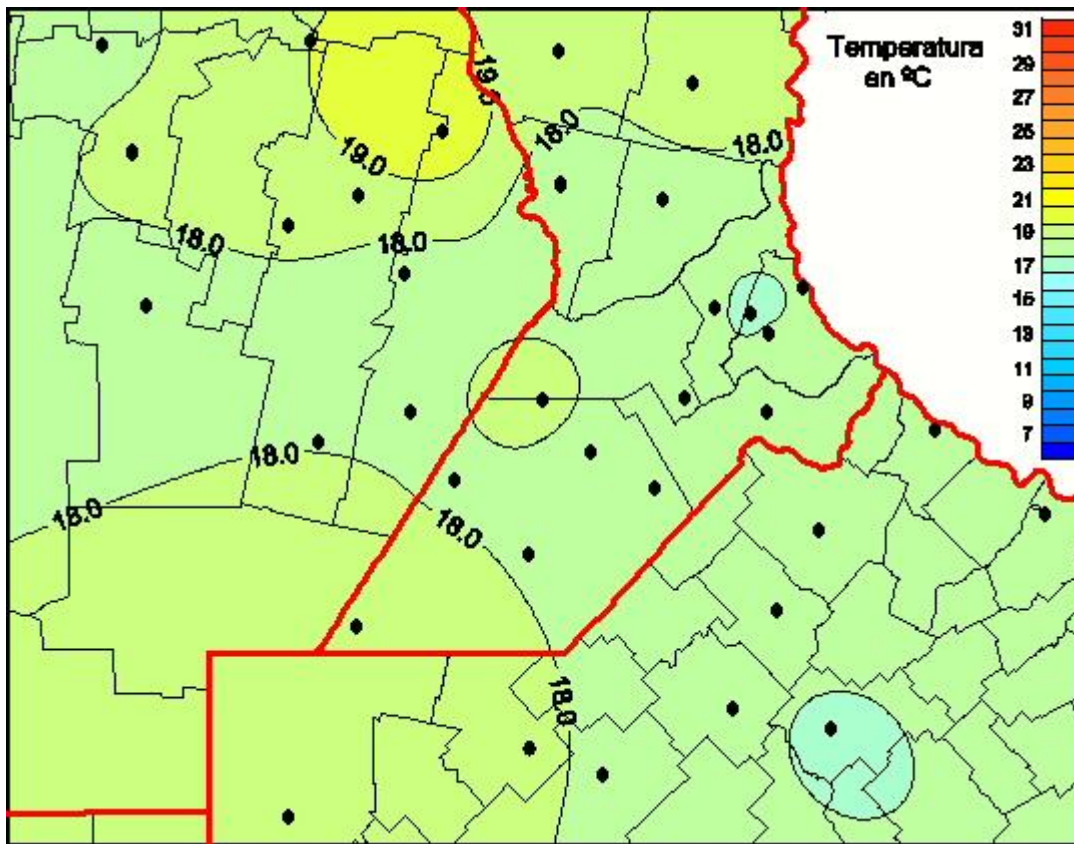

Temperaturas Medias

Mapa de temperaturas medias de las las últimas 72 horas.
(Desde las 8:00AM hasta las 8:00AM). Se actualiza a las 10:00hs.