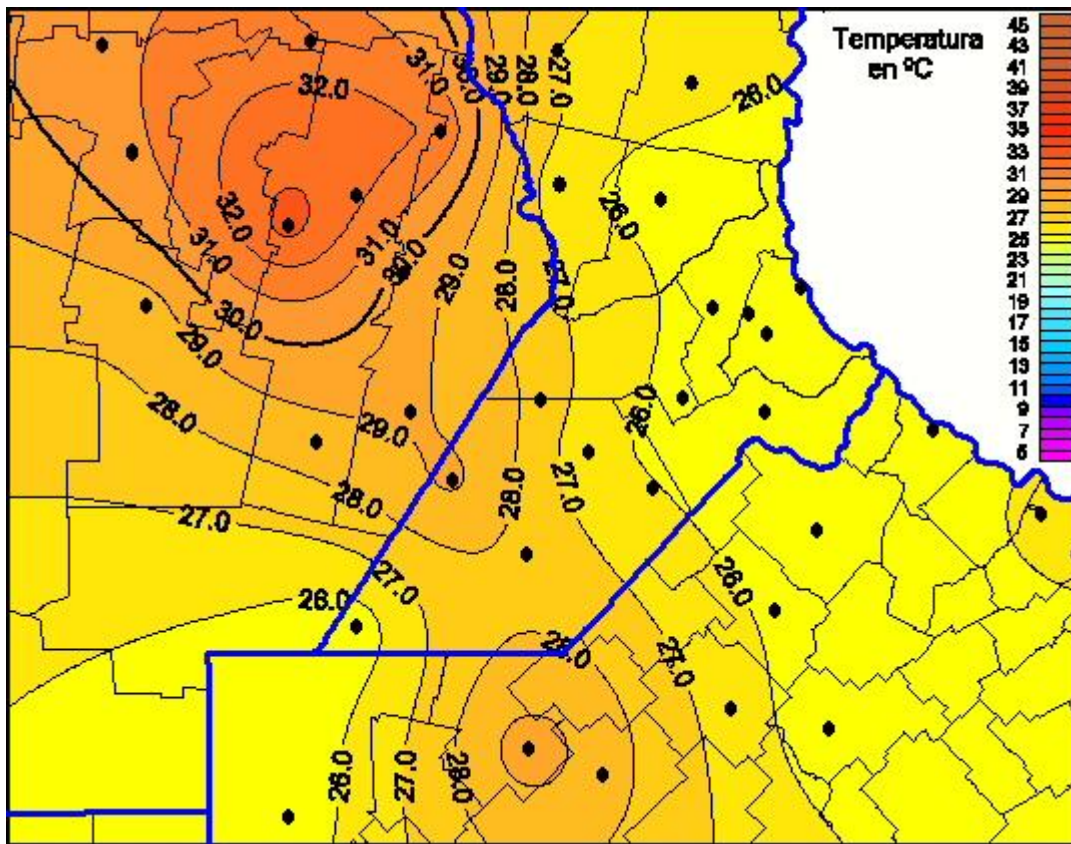

# Temperaturas Máximas

Mapa de temperaturas máximas de las últimas 72 horas.  
(Desde las 8:00AM hasta las 8:00AM). Se actualiza a las 10:00hs.