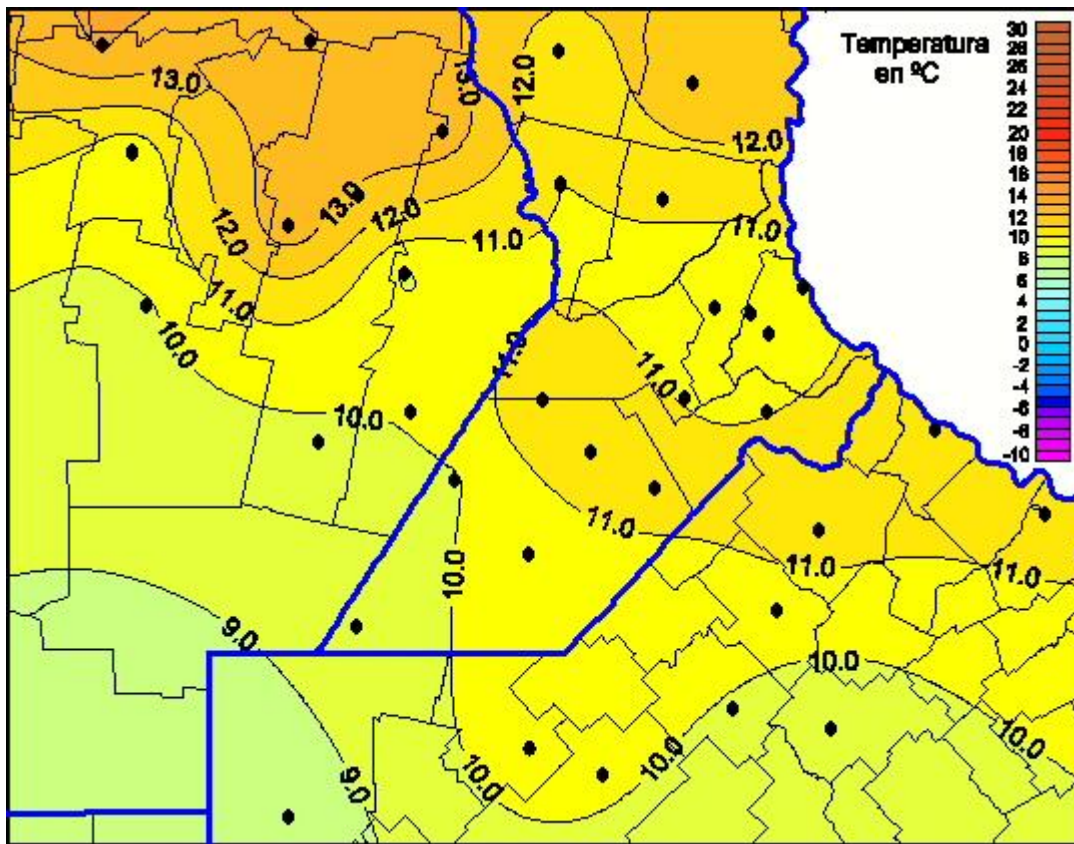

## Temperaturas Mínimas

Mapa de temperaturas mínimas de las las últimas 72 horas.  
(Desde las 8:00AM hasta las 8:00AM). Se actualiza a las 10:00hs.

BOLSA  
DE COMERCIO  
DE ROSARIO

[www.facebook.com/BCROficial](http://www.facebook.com/BCROficial)