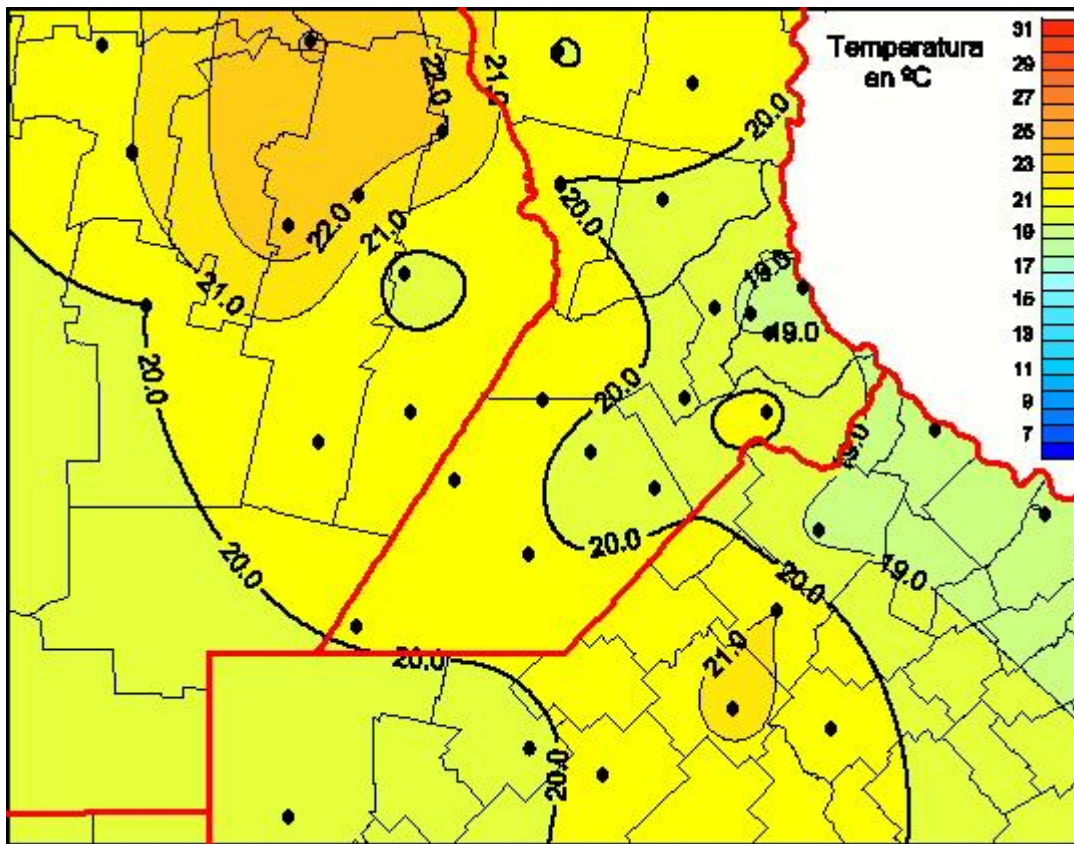

Temperaturas Medias

Mapa de temperaturas medias de las las últimas 24 horas.
(Desde las 8:00AM hasta las 8:00AM). Se actualiza a las 10:00hs.