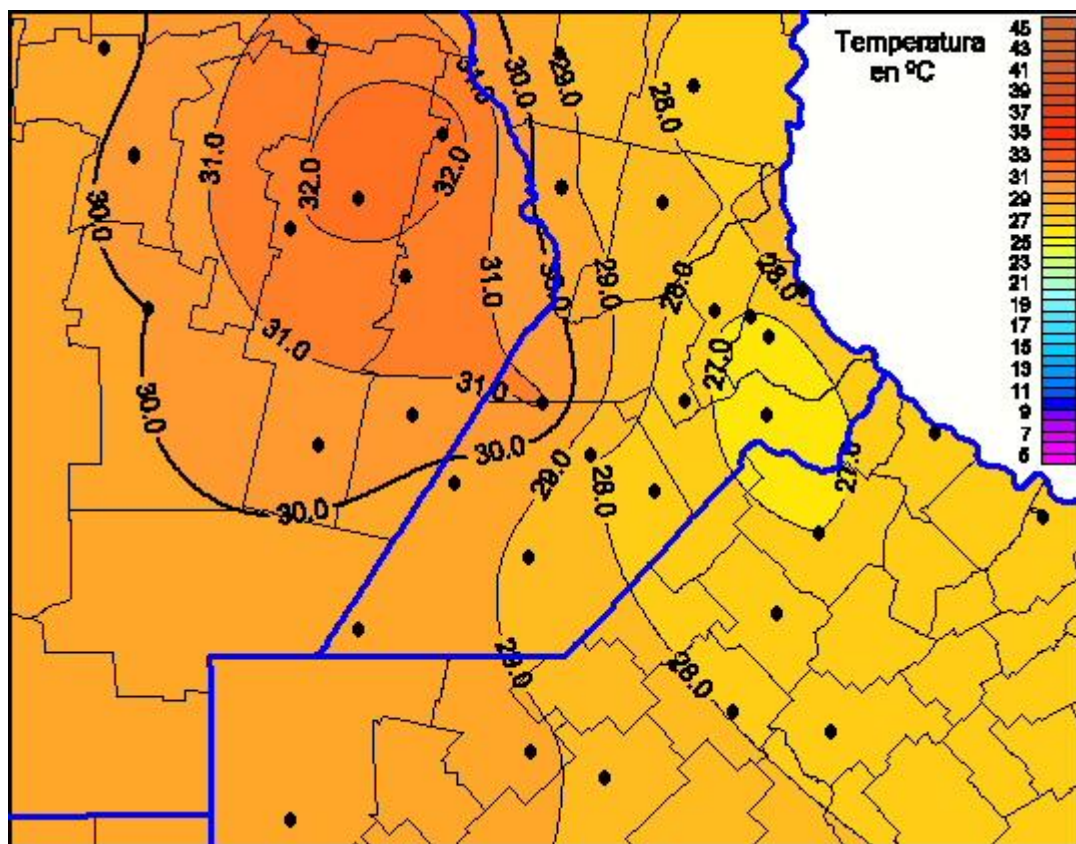

Temperaturas Máximas

Mapa de temperaturas máximas de las las últimas 24 horas.
(Desde las 8:00AM hasta las 8:00AM). Se actualiza a las 10:00hs.