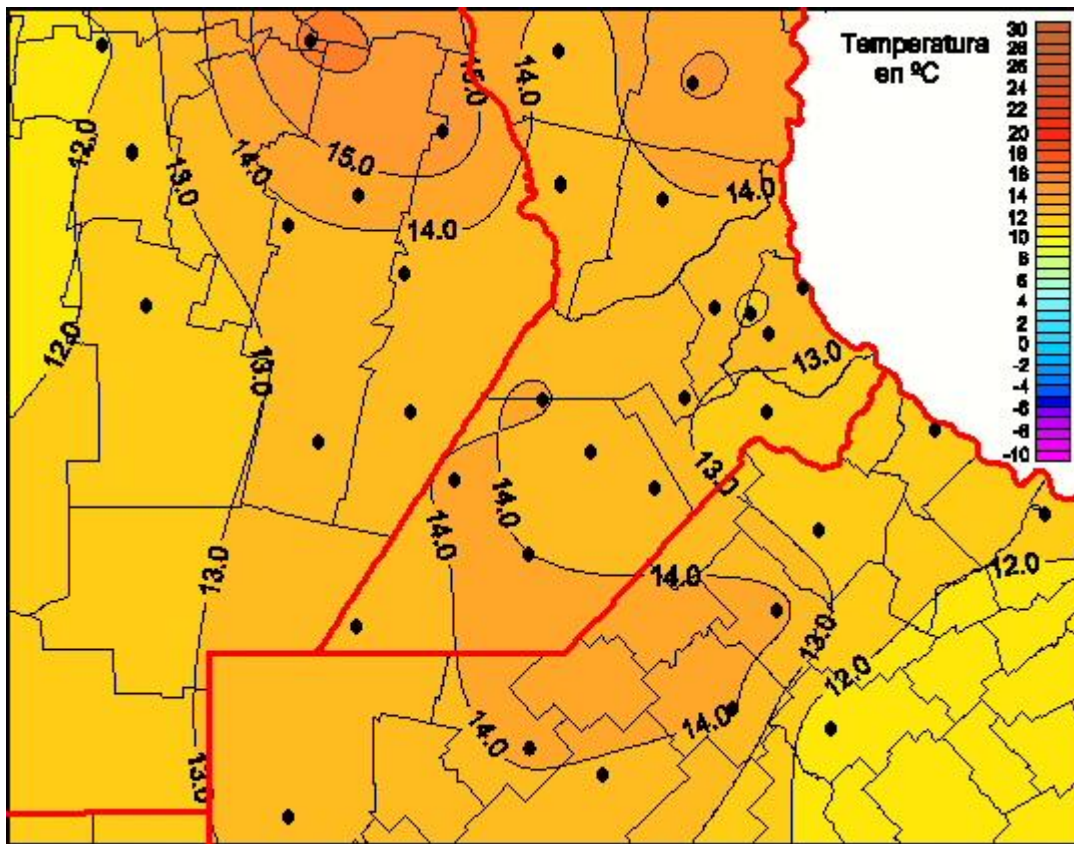

Temperaturas Mínimas

Mapa de temperaturas mínimas de las las últimas 24 horas.
(Desde las 8:00AM hasta las 8:00AM). Se actualiza a las 10:00hs.