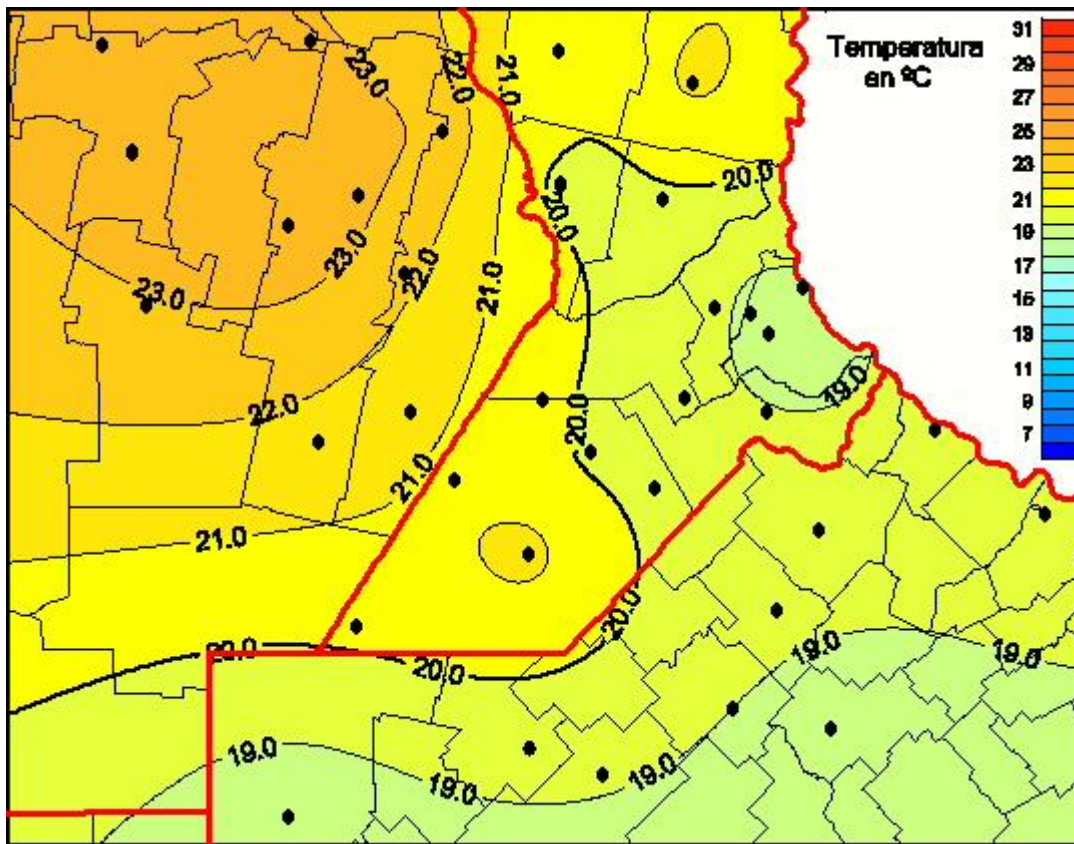

Temperaturas Medias

Mapa de temperaturas medias de las últimas 24 horas.
(Desde las 8:00AM hasta las 8:00AM). Se actualiza a las 10:00hs.