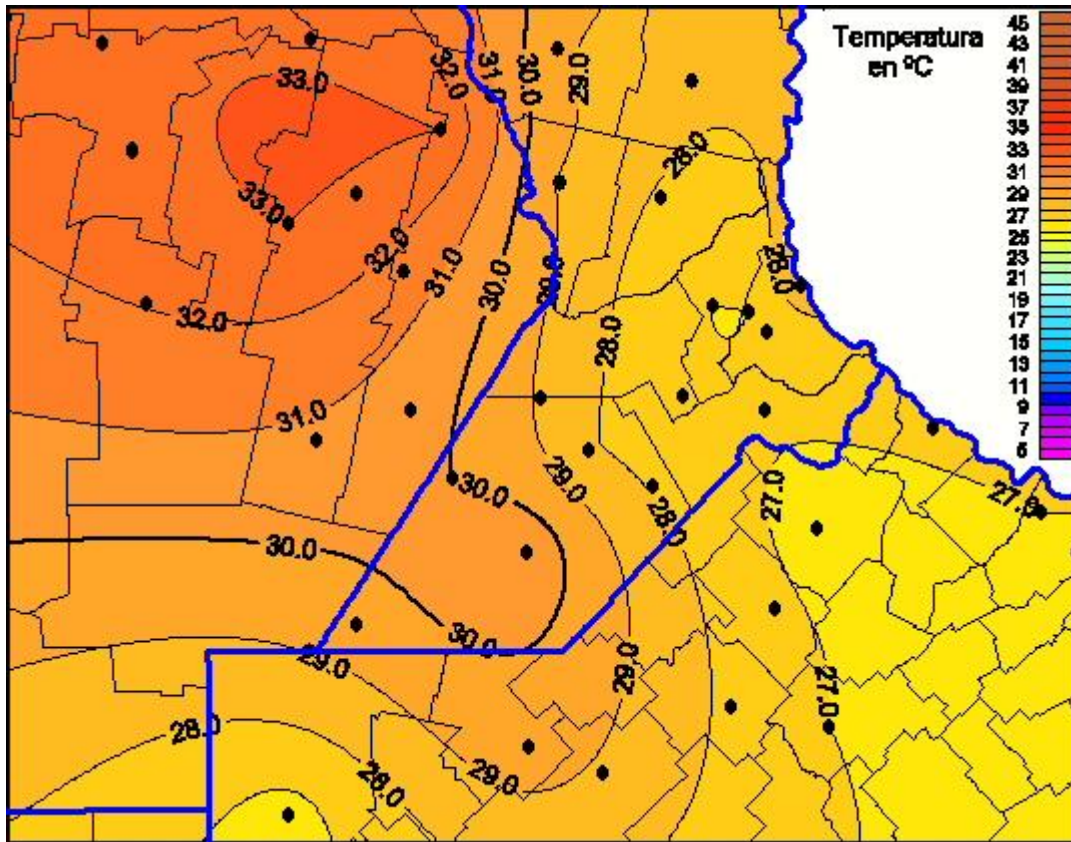

Temperaturas Máximas

Mapa de temperaturas máximas de las últimas 24 horas.
(Desde las 8:00AM hasta las 8:00AM). Se actualiza a las 10:00hs.