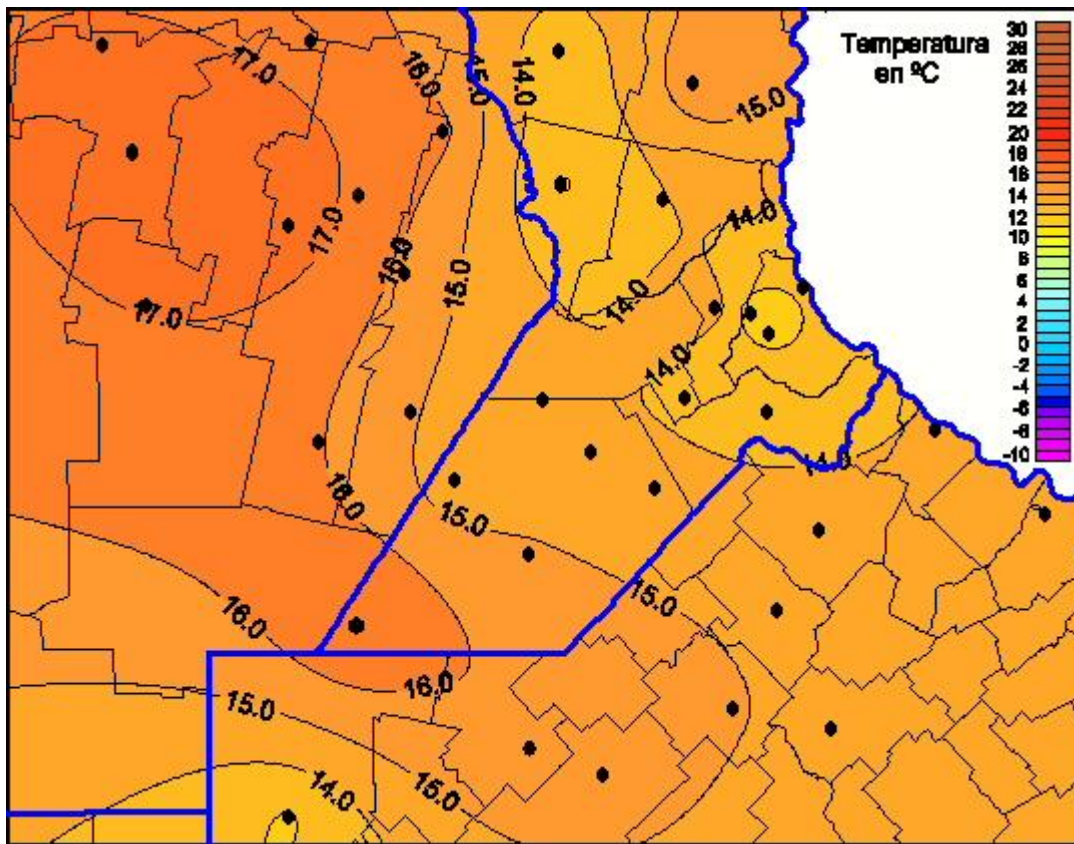

Temperaturas Mínimas

Mapa de temperaturas mínimas de las las últimas 24 horas.
(Desde las 8:00AM hasta las 8:00AM). Se actualiza a las 10:00hs.