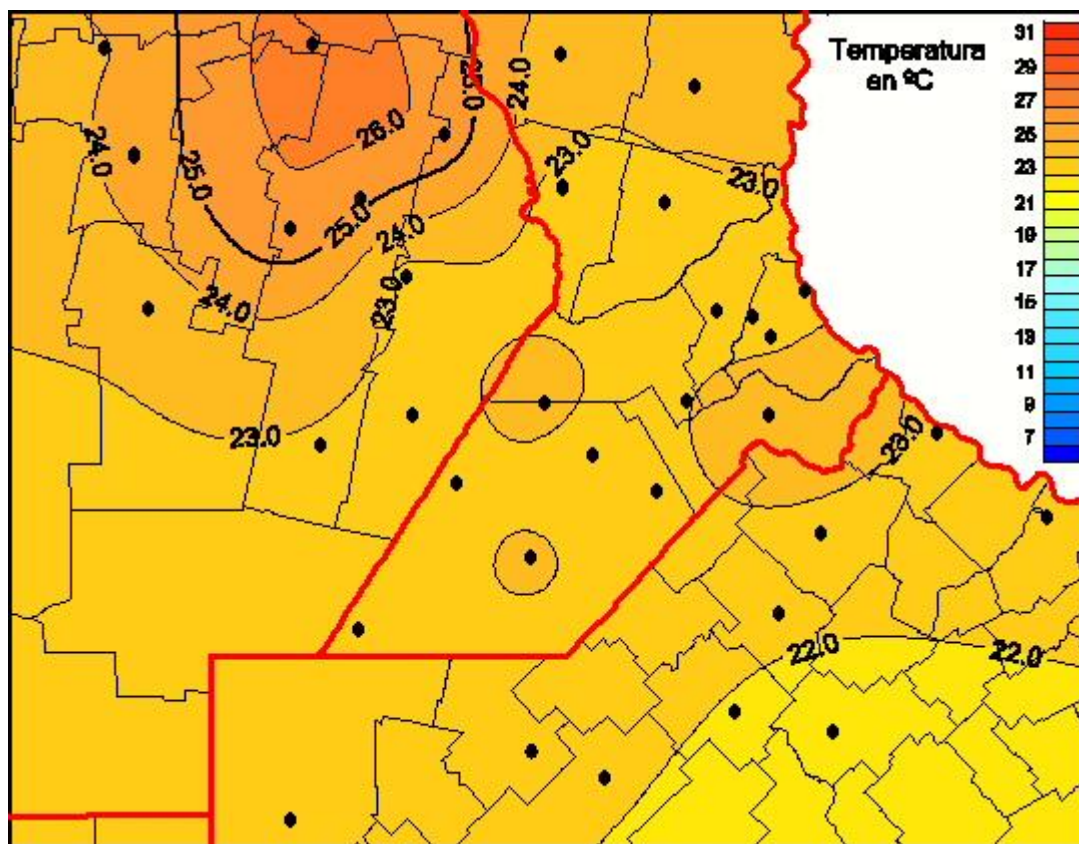

## Temperaturas Medias

Mapa de temperaturas medias de las las últimas 24 horas.  
(Desde las 8:00AM hasta las 8:00AM). Se actualiza a las 10:00hs.