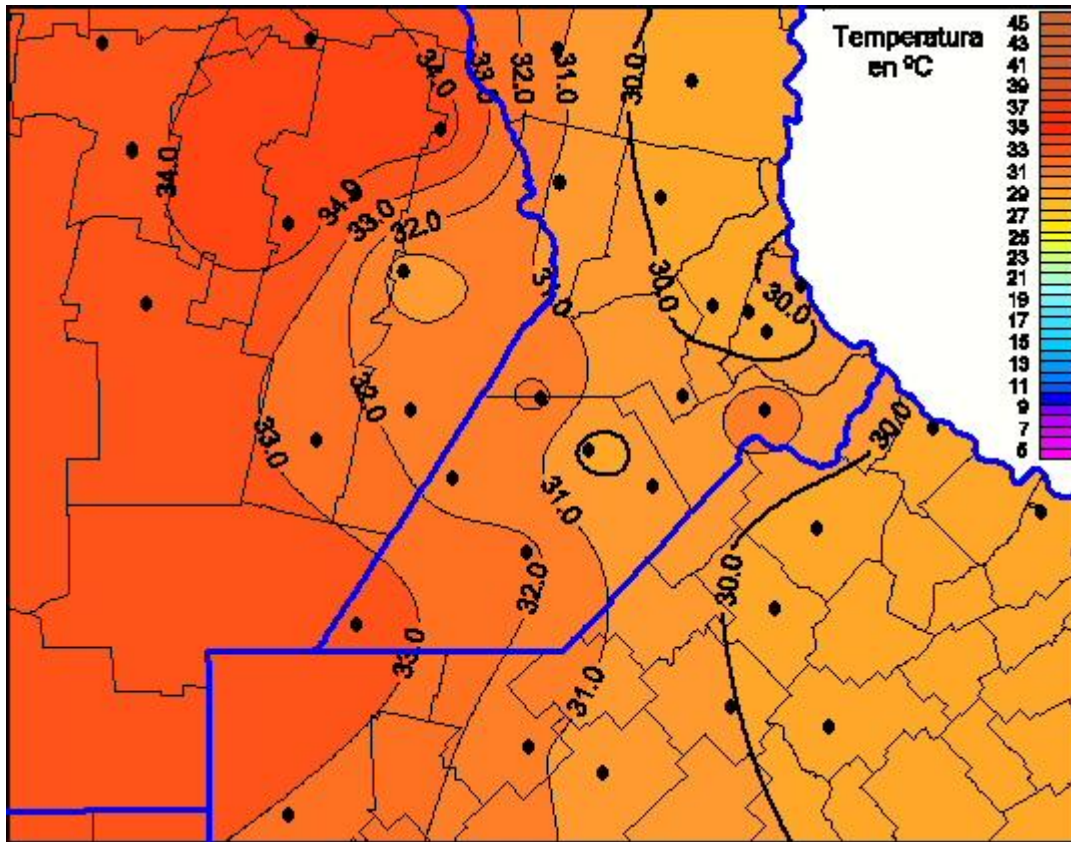

Temperaturas Máximas

Mapa de temperaturas máximas de las últimas 24 horas.
(Desde las 8:00AM hasta las 8:00AM). Se actualiza a las 10:00hs.