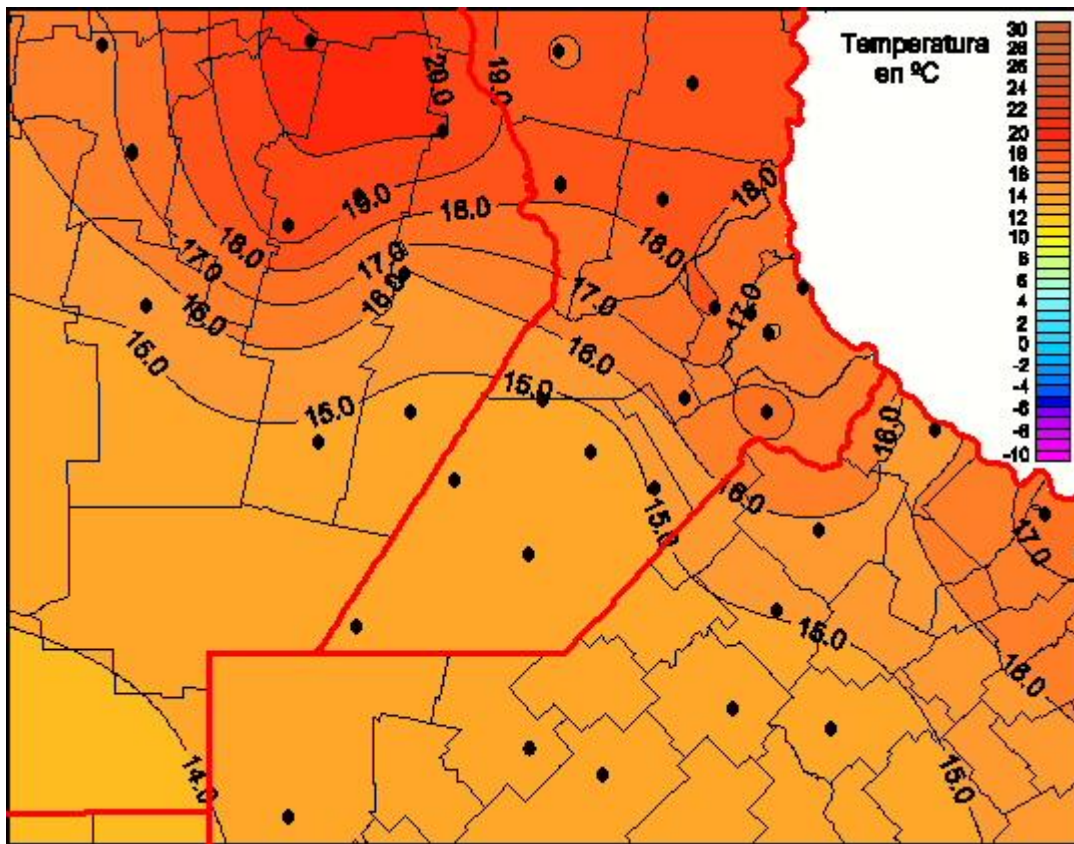

## Temperaturas Mínimas

Mapa de temperaturas mínimas de las las últimas 24 horas.  
(Desde las 8:00AM hasta las 8:00AM). Se actualiza a las 10:00hs.