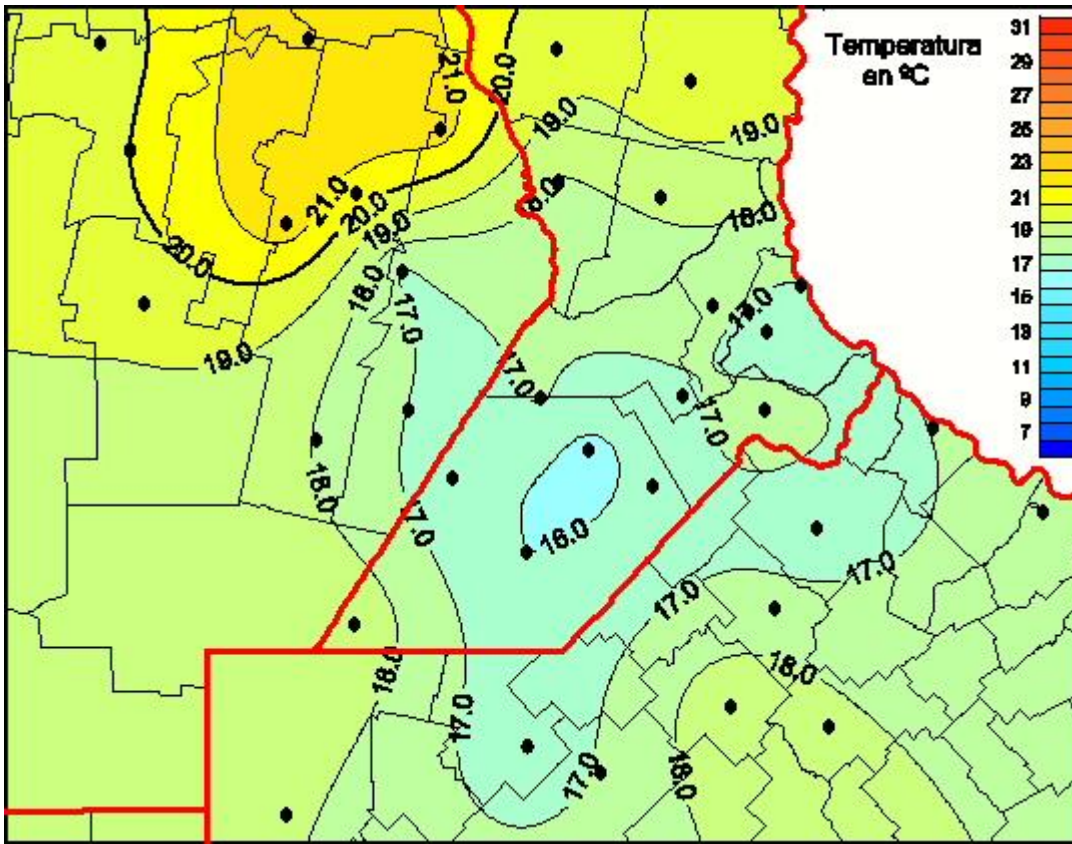

Temperaturas Medias

Mapa de temperaturas medias de las las últimas 24 horas.
(Desde las 8:00AM hasta las 8:00AM). Se actualiza a las 10:00hs.