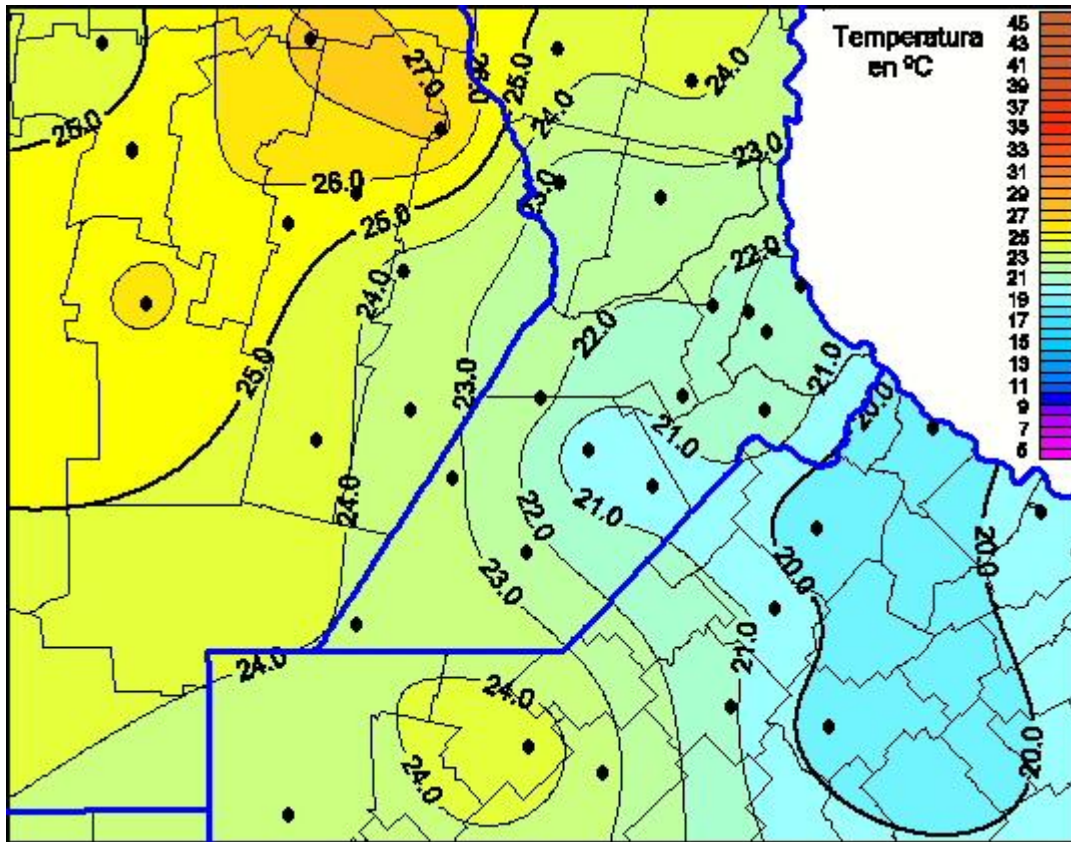

# Temperaturas Máximas

Mapa de temperaturas máximas de las últimas 24 horas.  
(Desde las 8:00AM hasta las 8:00AM). Se actualiza a las 10:00hs.