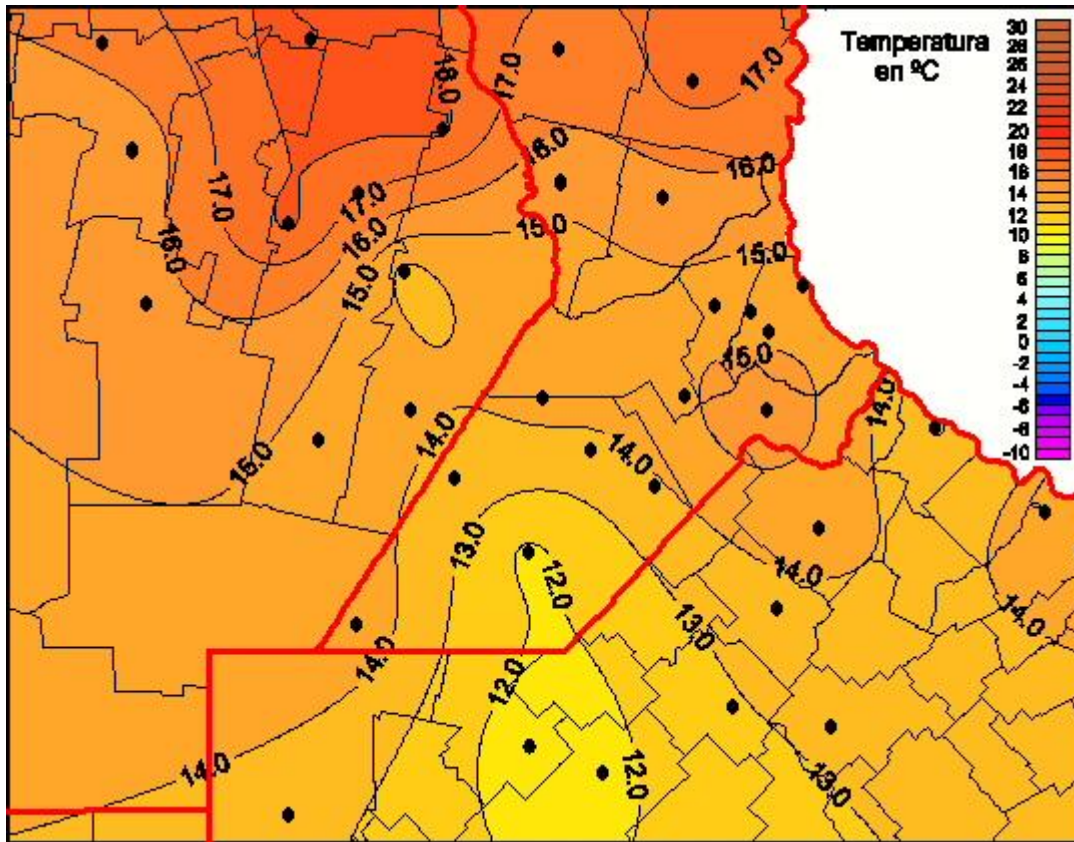

Temperaturas Mínimas

Mapa de temperaturas mínimas de las las últimas 24 horas.
(Desde las 8:00AM hasta las 8:00AM). Se actualiza a las 10:00hs.