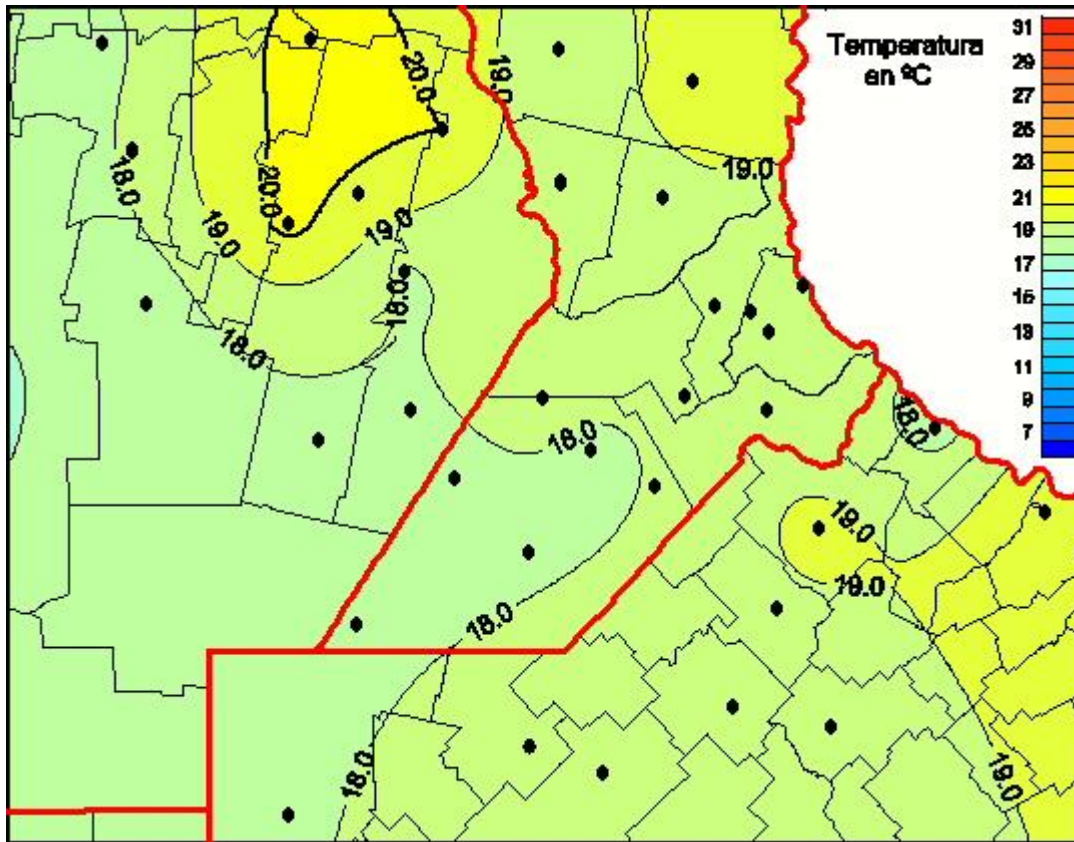

# Temperaturas Medias

Mapa de temperaturas medias de las las últimas 72 horas.  
(Desde las 8:00AM hasta las 8:00AM). Se actualiza a las 10:00hs.