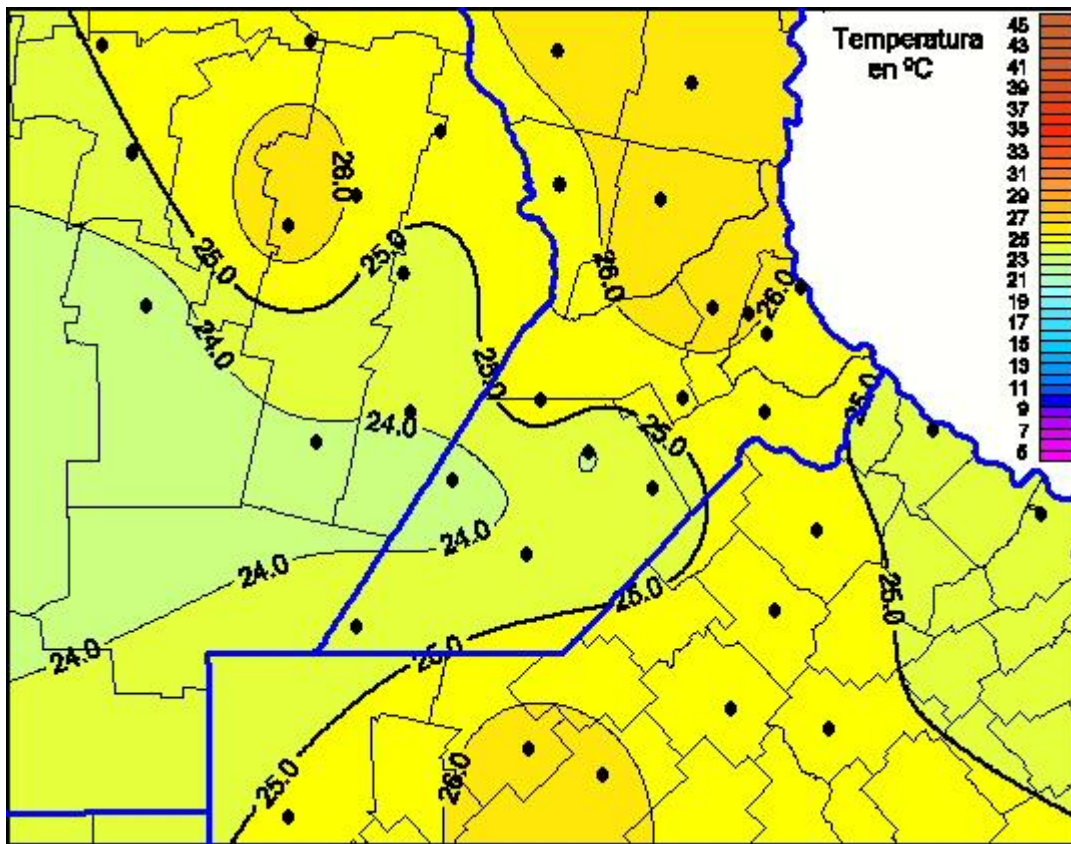

Temperaturas Máximas

Mapa de temperaturas máximas de las últimas 72 horas.
(Desde las 8:00AM hasta las 8:00AM). Se actualiza a las 10:00hs.