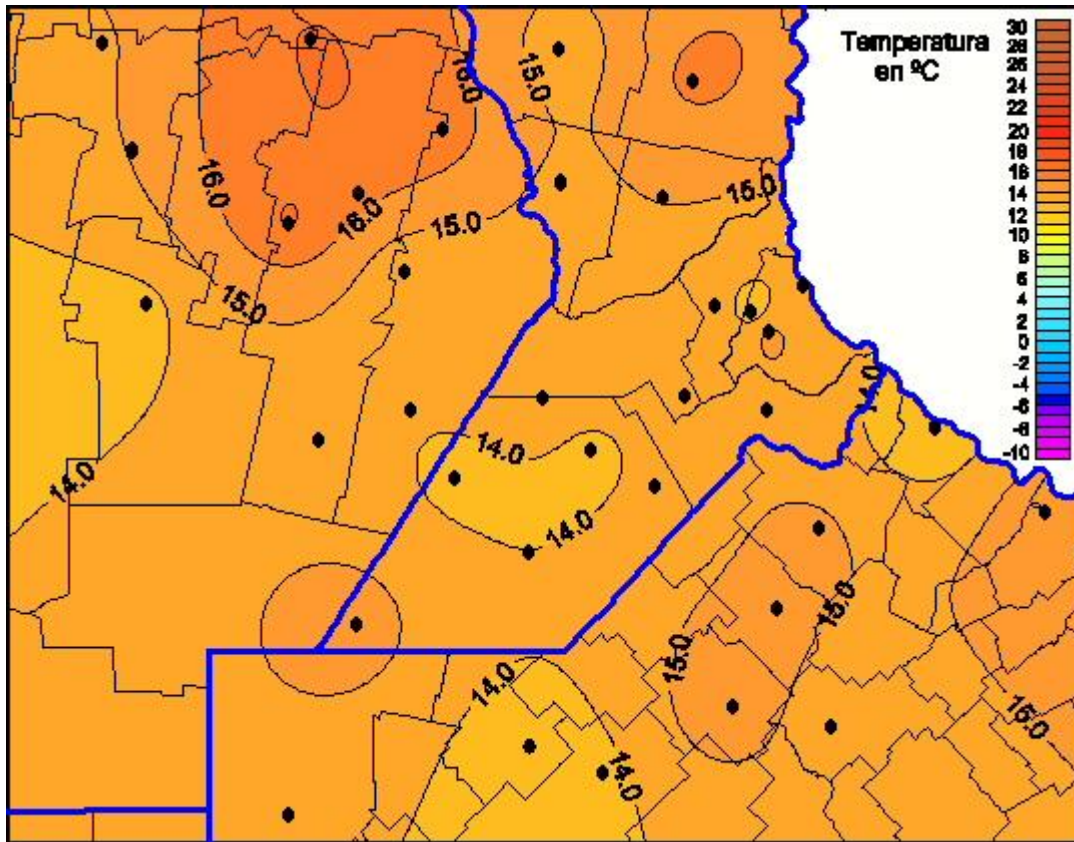

Temperaturas Mínimas

Mapa de temperaturas mínimas de las las últimas 72 horas.
(Desde las 8:00AM hasta las 8:00AM). Se actualiza a las 10:00hs.