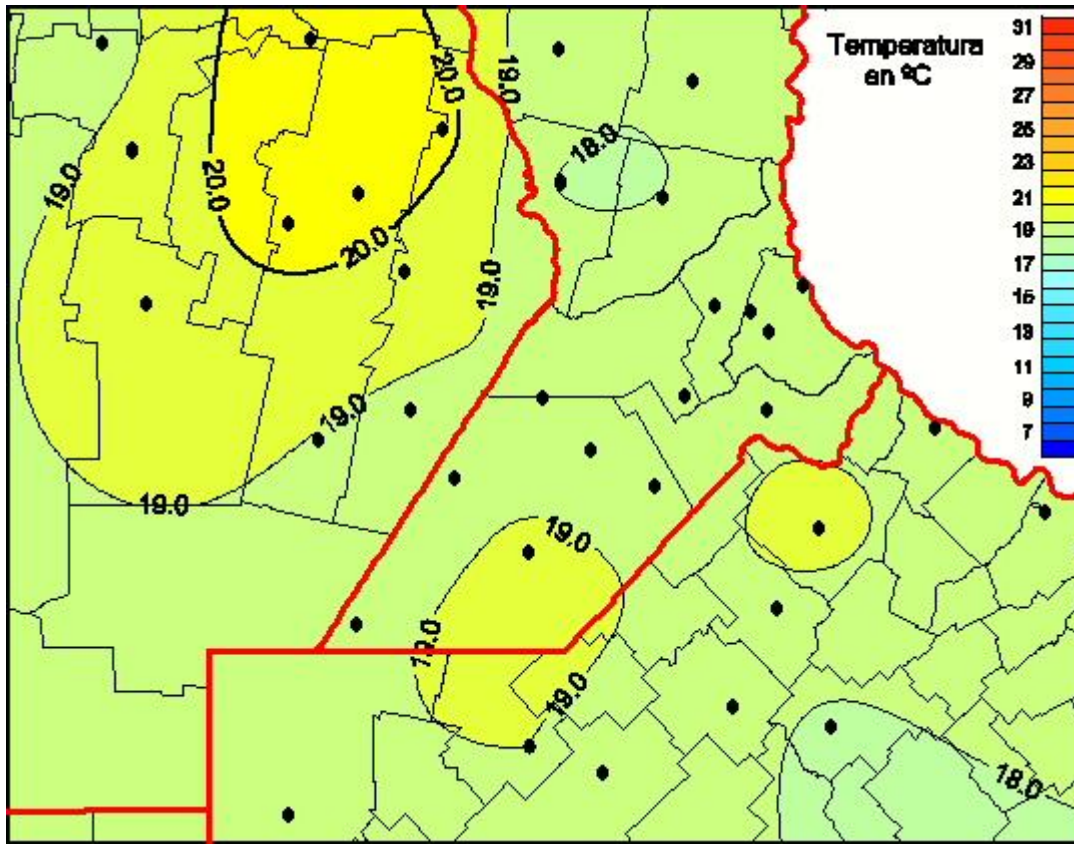

Temperaturas Medias

Mapa de temperaturas medias de las las últimas 24 horas.
(Desde las 8:00AM hasta las 8:00AM). Se actualiza a las 10:00hs.