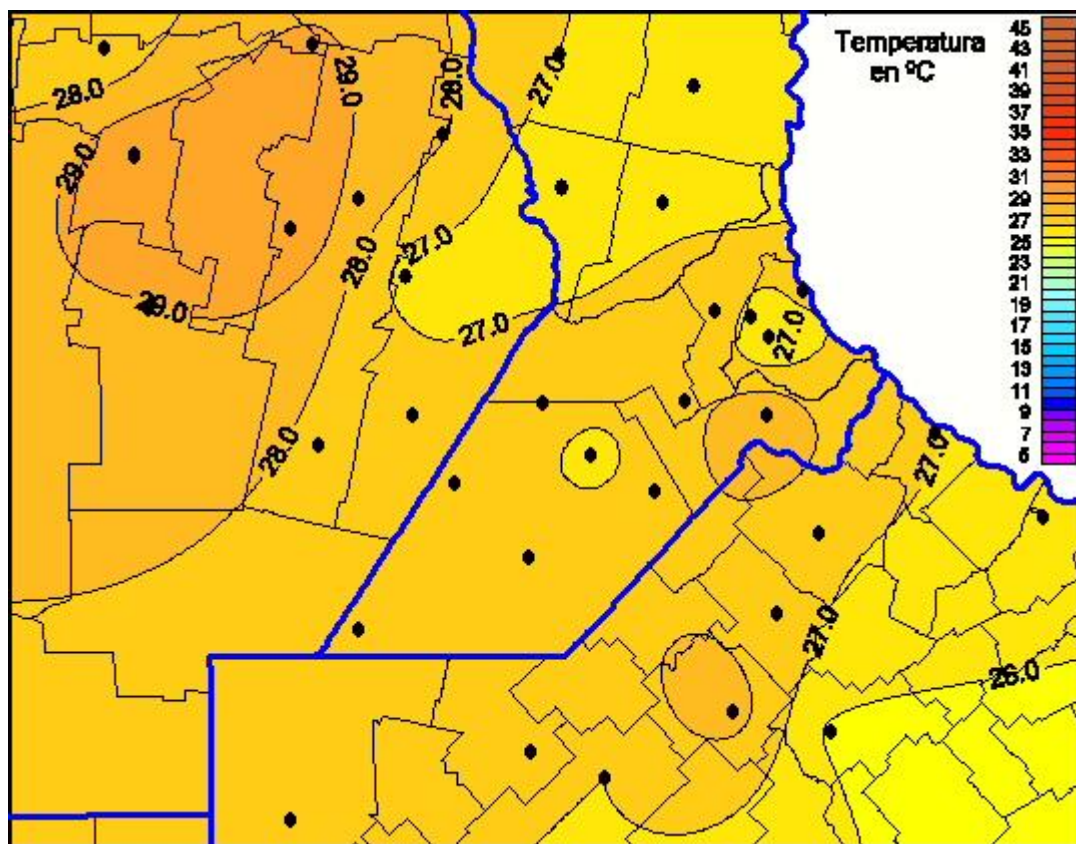

Temperaturas Máximas

Mapa de temperaturas máximas de las las últimas 24 horas.
(Desde las 8:00AM hasta las 8:00AM). Se actualiza a las 10:00hs.