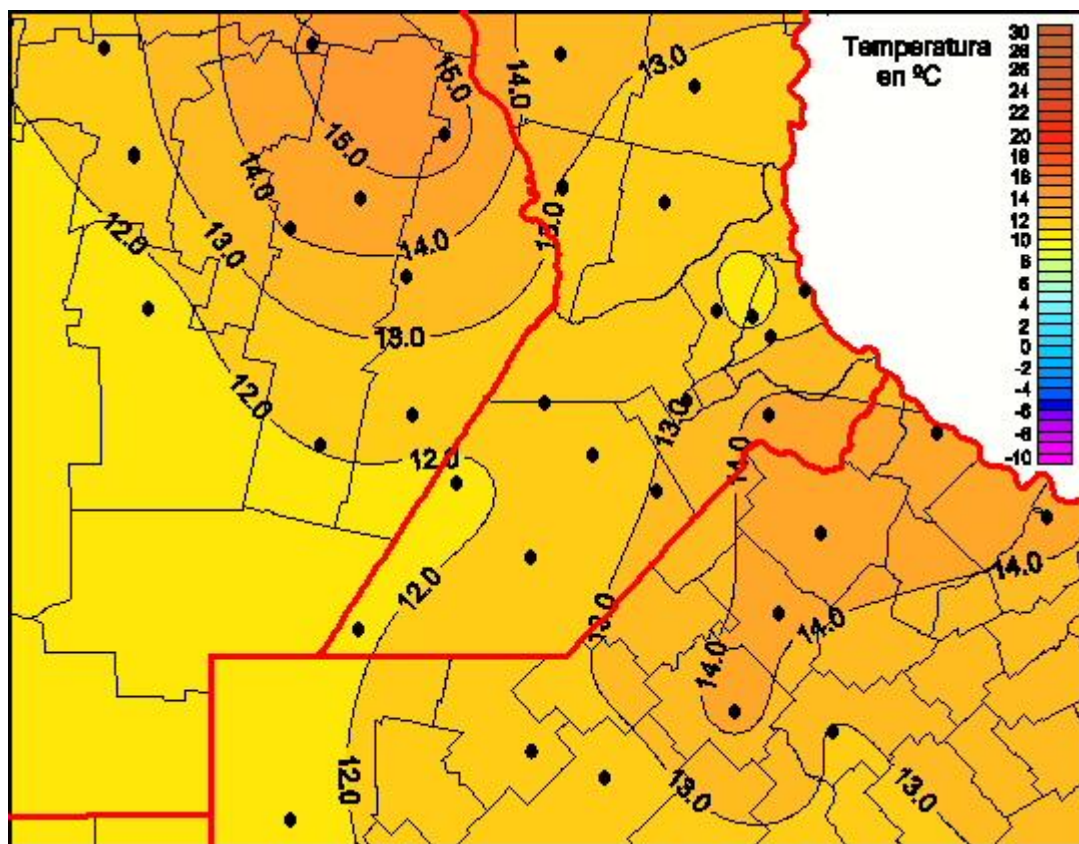

Temperaturas Mínimas

Mapa de temperaturas mínimas de las las últimas 24 horas.
(Desde las 8:00AM hasta las 8:00AM). Se actualiza a las 10:00hs.