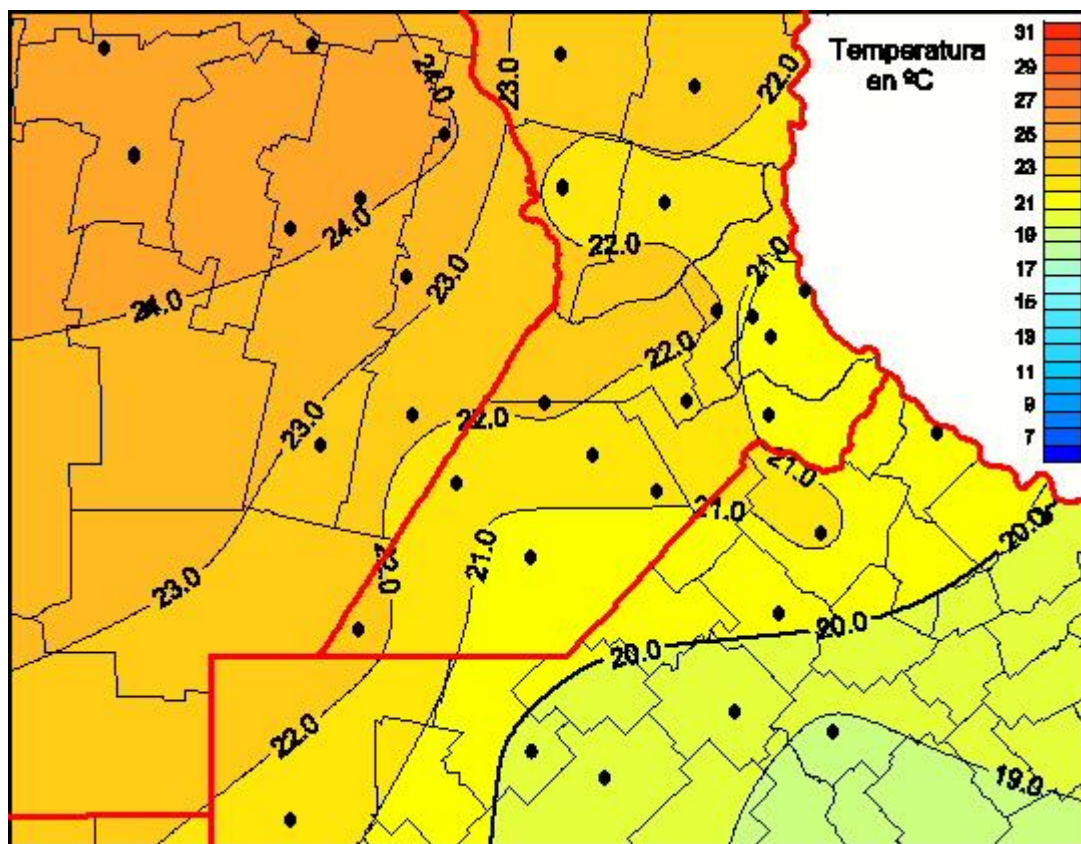

Temperaturas Medias

Mapa de temperaturas medias de las las últimas 24 horas.
(Desde las 8:00AM hasta las 8:00AM). Se actualiza a las 10:00hs.