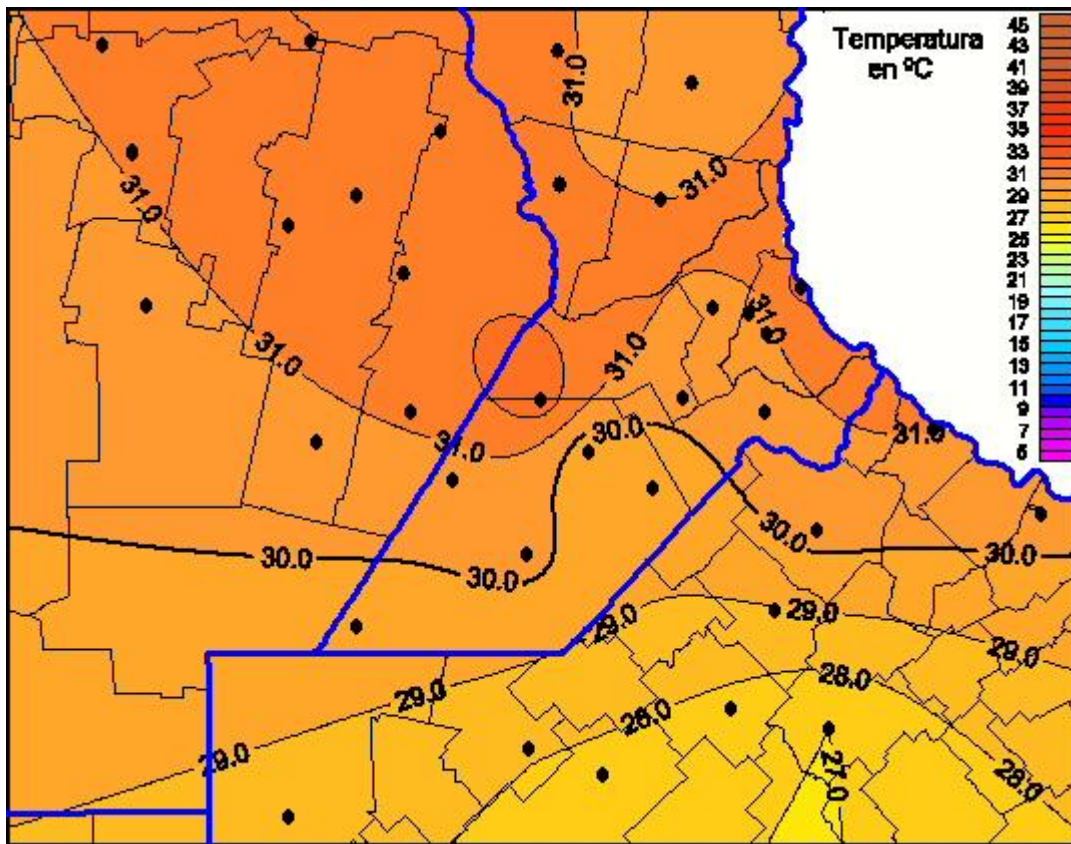

Temperaturas Máximas

Mapa de temperaturas máximas de las últimas 24 horas.
(Desde las 8:00AM hasta las 8:00AM). Se actualiza a las 10:00hs.