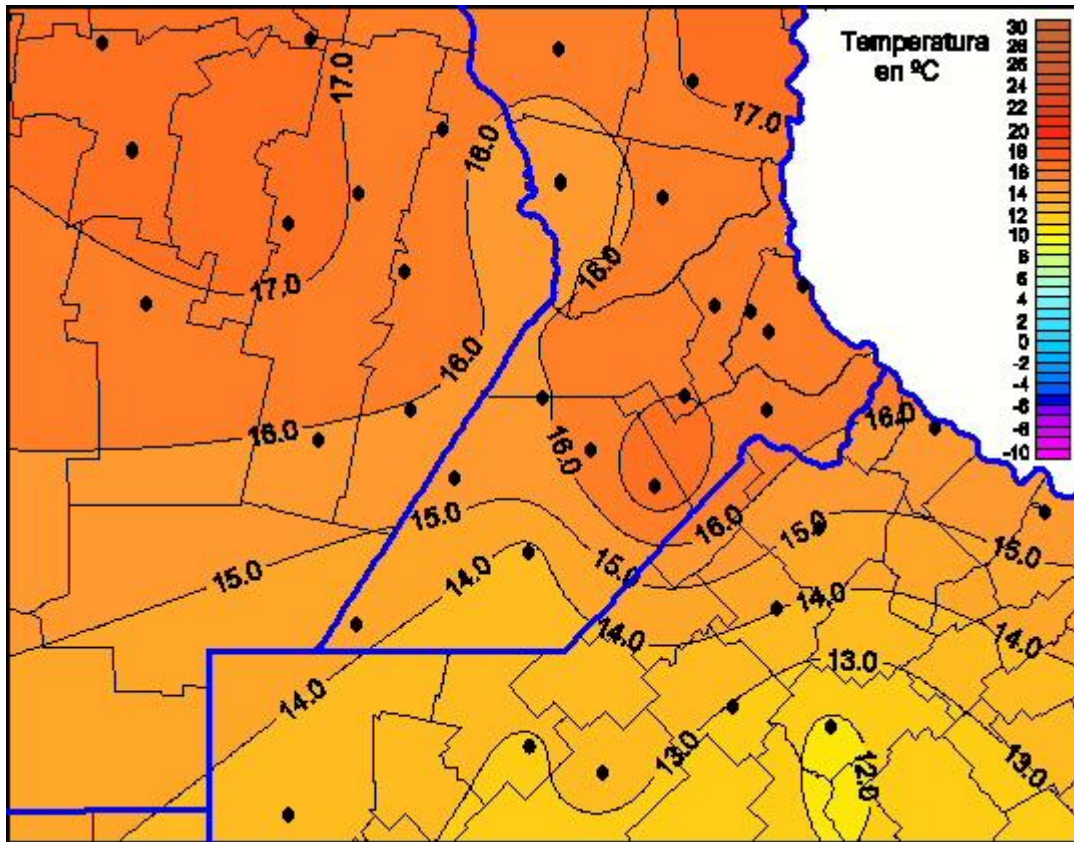

Temperaturas Mínimas

Mapa de temperaturas mínimas de las las últimas 24 horas.
(Desde las 8:00AM hasta las 8:00AM). Se actualiza a las 10:00hs.