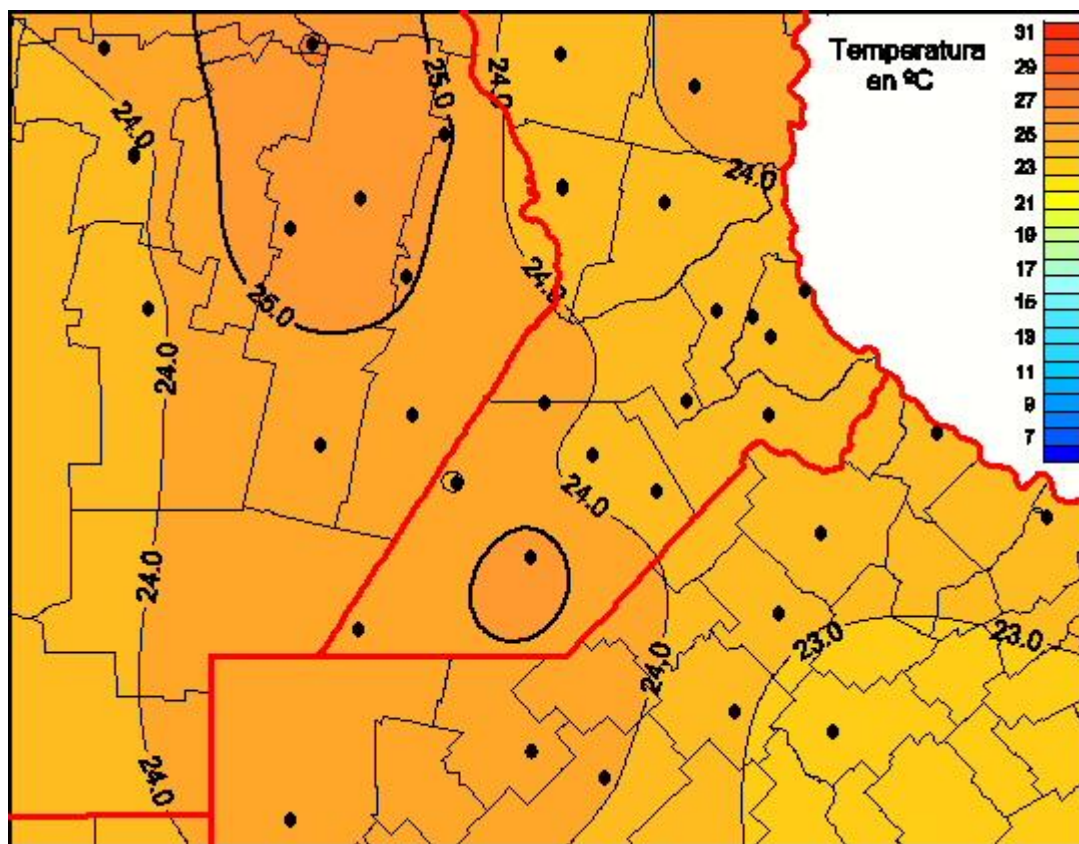

Temperaturas Medias

Mapa de temperaturas medias de las las últimas 24 horas.
(Desde las 8:00AM hasta las 8:00AM). Se actualiza a las 10:00hs.