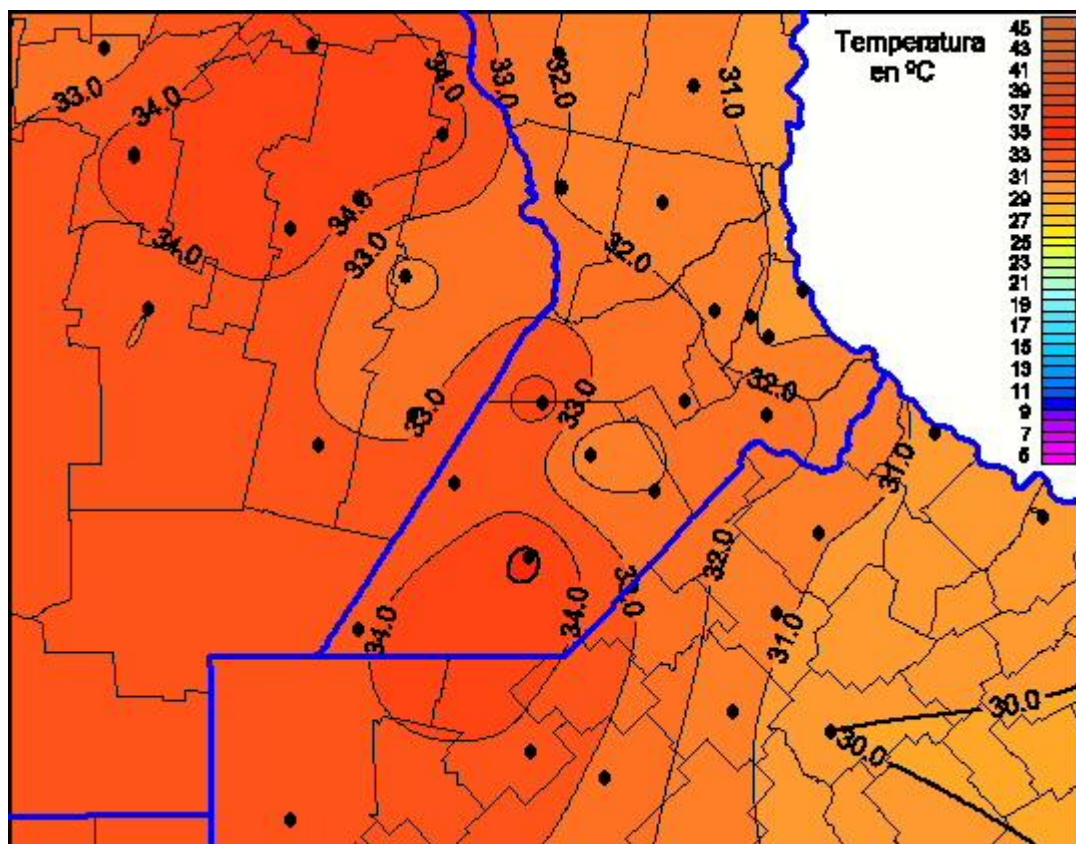

## Temperaturas Máximas

Mapa de temperaturas máximas de las últimas 24 horas.  
(Desde las 8:00AM hasta las 8:00AM). Se actualiza a las 10:00hs.