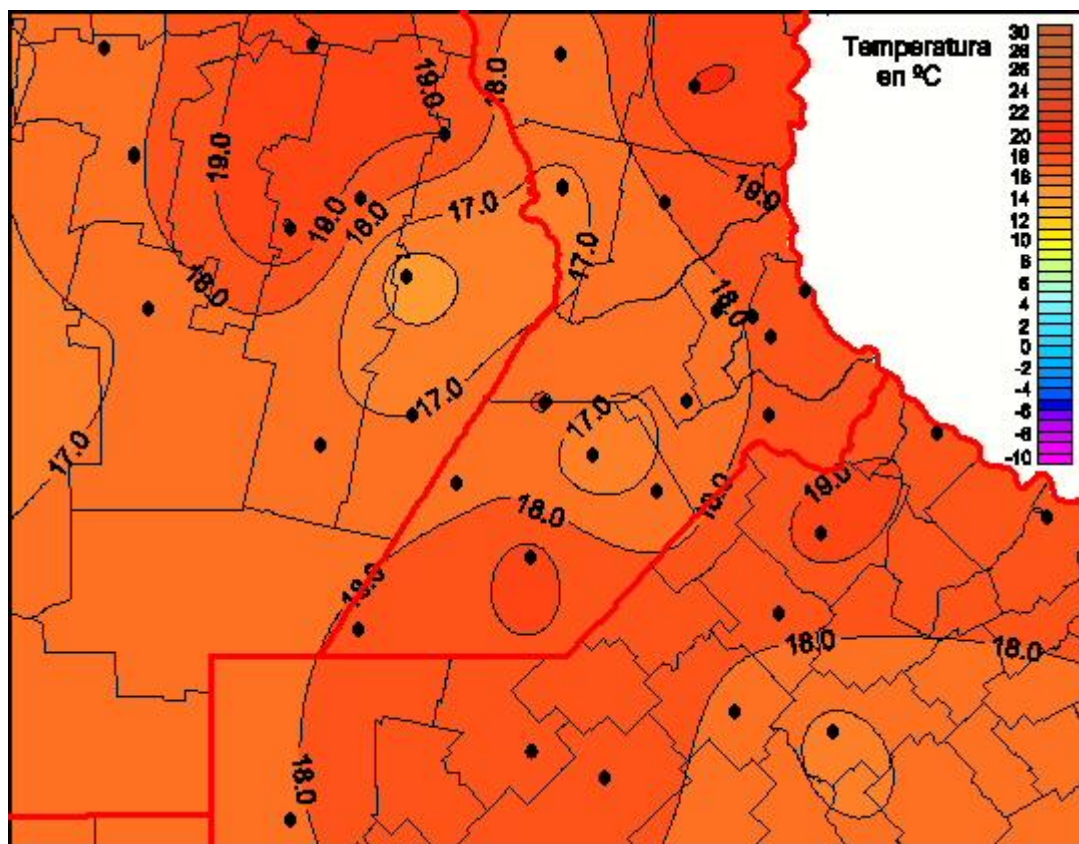

## Temperaturas Mínimas

Mapa de temperaturas mínimas de las las últimas 24 horas.  
(Desde las 8:00AM hasta las 8:00AM). Se actualiza a las 10:00hs.