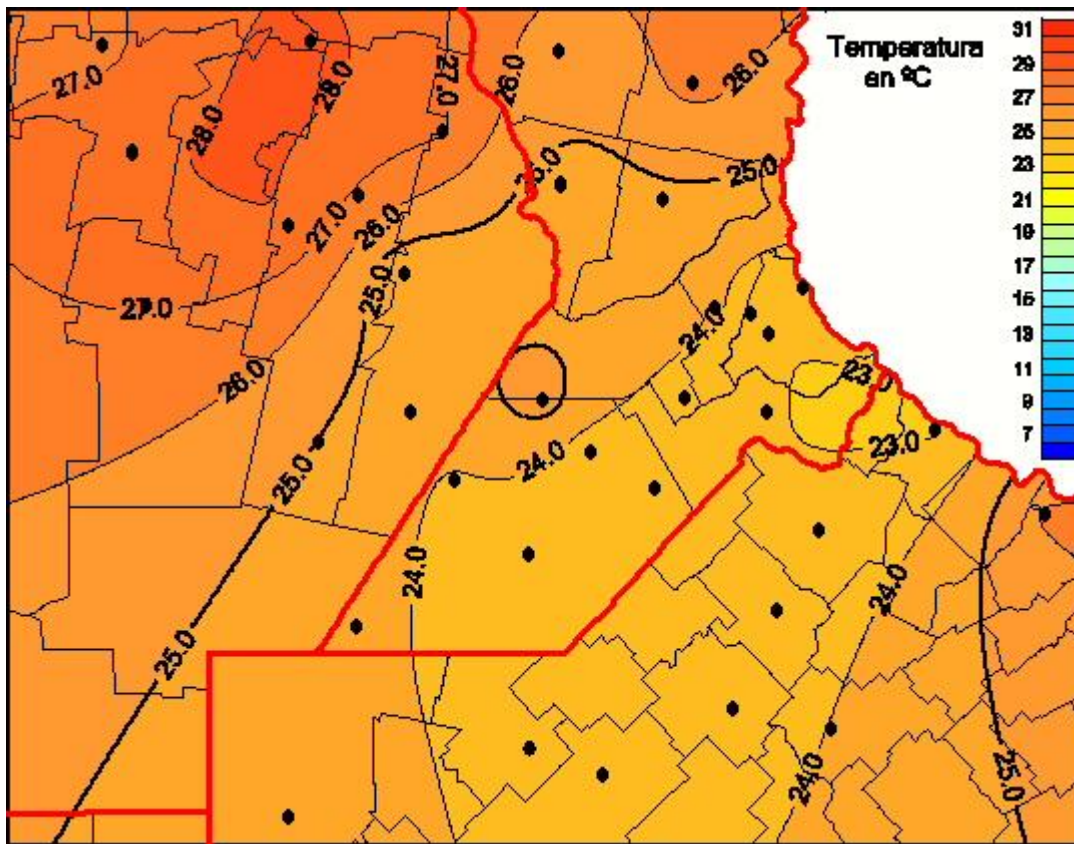

Temperaturas Medias

Mapa de temperaturas medias de las las últimas 24 horas.
(Desde las 8:00AM hasta las 8:00AM). Se actualiza a las 10:00hs.